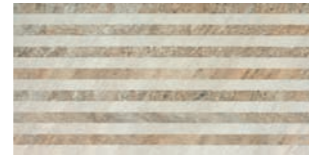

Sidney

4208 WALL TILE - REVESTIMIENTO
 RED BODY TILE. 16"x32"
 PASTA ROJA. 40x80 CM

4208 Nacar 40x80 B054

4208 Gris 40x80 B054

4208 Beige 40x80 B054

4208 Gris 40x80 Relieve B064

4208 Beige 40x80 Relieve B064