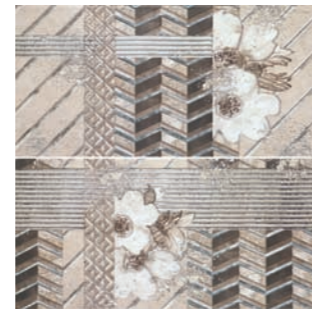

Composición 4207 Crema 40x80 Norma II P205