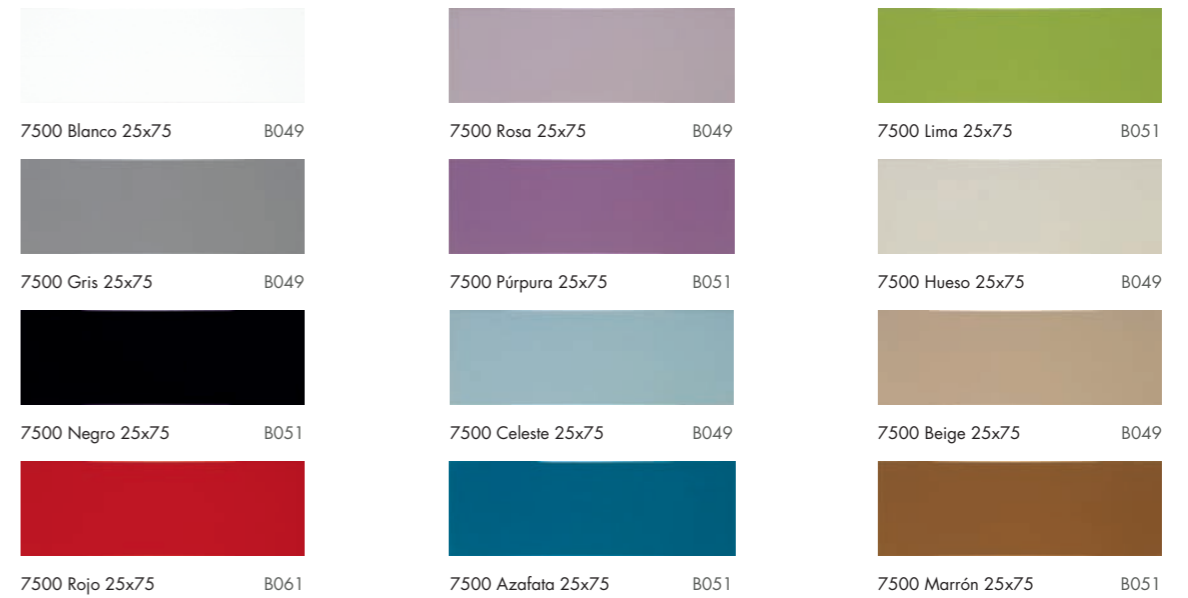

Maui

AVAILABLE SIZES FORMATOS DISPONIBLES

WALL TILE
RED BODY TILE
7500. 25x75

TEXTURE TEXTURA

AVAILABLE COLORS COLORES DISPONIBLES

Maui

7500 WALL TILES - REVESTIMIENTO
RED BODY TILE. 10"x30"
PASTA ROJA. 25x75 CM

Composición 7500 Negro
25x75 Paradise II P193

Decor 7500 Negro
25x75 Lineal Campestre-Paradise P171

Decor 7500-7501 Negro
25x75 Provocative P175

Composición 7500 Púrpura
25x75 Campestre II P193

Composición 7500 Blanco
34,5x39,8 Bistrot II P190

7500 Blanco 25x75
7500 Rojo 25x75
Decor 7500 Negro 25x75 Lineal Campestre-Paradise

7500 Hueso 25x75
7500 Beige 25x75
Decor 7500 Marrón 25x75 Lineal Campestre-Paradise
Composición 7500 Marrón 25x75 Paradise II