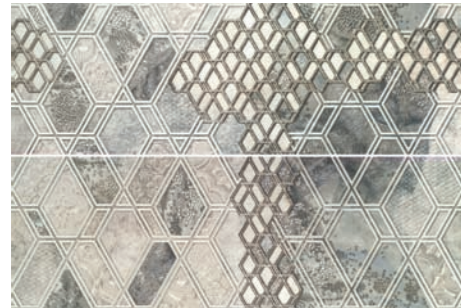

# Houston

1208 WALL TILES - REVESTIMIENTO  
 WHITE BODY TILE. 16"x48"  
 PASTA BLANCA. 40x120 CM

Rectificado 1208 Perla 40x120 B080

Rectificado 1208 Ceniza 40x120 B080

Rectificado 1208 Perla 40x120 Relieve B089