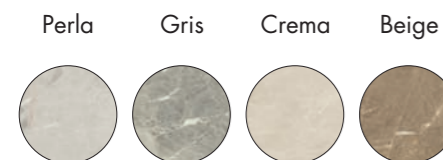

Nantes

PORCELANITE ONE

PORCELÁNICO TÉCNICO DE GRAN FORMATO
LARGE FORMAT TECHNICAL PORCELAIN

AVAILABLE SIZES FORMATOS DISPONIBLES

WALL & FLOOR TILE PORCELAIN TILE

1330. 50x129,5
5034. 50x50

WALL TILE WHITE BODY TILE

9520. 30x90 White body

TEXTURE TEXTURA

AVAILABLE COLORS COLORES DISPONIBLES

1330 NATURAL
PORCELAIN TILE. 20"x51"
PORCELÁNICO. 50x129,5 CM

Rectificado 1330 Perla 50x129,5

B088

Rectificado 1330 Crema 50x129,5