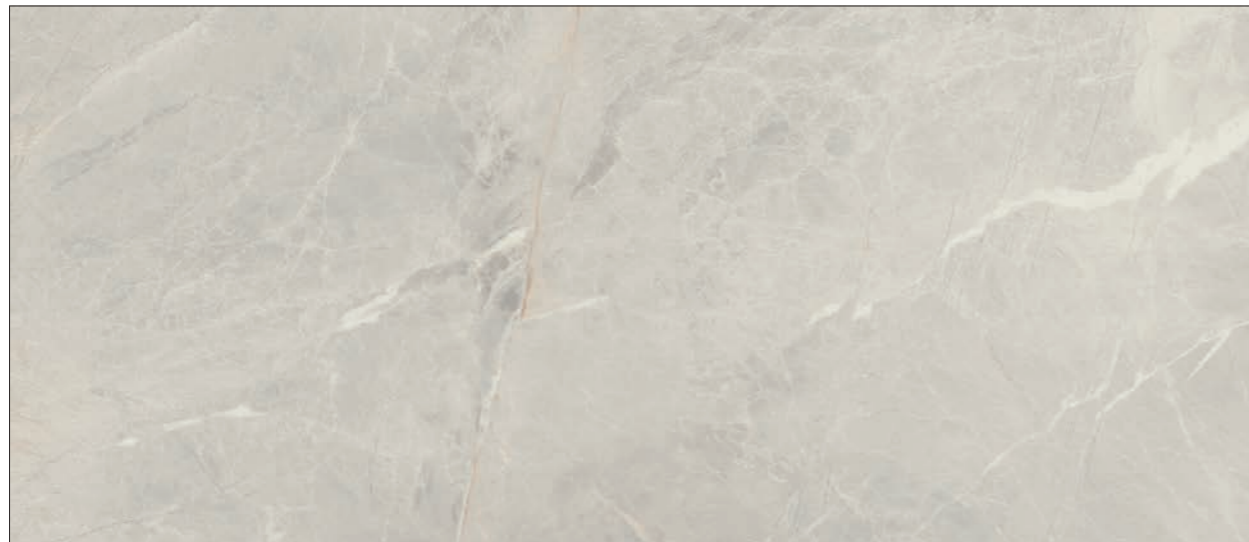

9520. 30x90 White body

TEXTURE TEXTURA

AVAILABLE COLORS COLORES DISPONIBLES

1330 NATURAL
PORCELAIN TILE. 20"x51"
PORCELÁNICO. 50x129,5 CM

Rectificado 1330 Perla 50x129,5

B088

Rectificado 1330 Crema 50x129,5