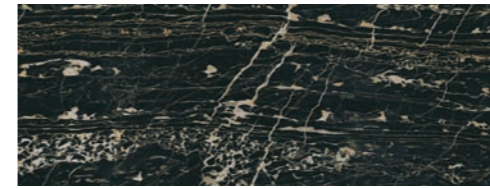

Portoro

PORCELANITE ONE

PORCELÁNICO TÉCNICO DE GRAN FORMATO
LARGE FORMAT TECHNICAL PORCELAIN

AVAILABLE SIZES FORMATOS DISPONIBLES

WALL & FLOOR TILE
PORCELAIN TILE

1326. 48x128 Polished

TEXTURE TEXTURA

AVAILABLE COLORS COLORES DISPONIBLES

Portoro

Portoro

1326 POLISHED - PULIDO
PORCELAIN TILE. 19"x50"
PORCELÁNICO. 48X128 CM

Rectificado Pulido 1326 Portoro 48x128

B111

Decor 1326 Portoro 48x128 Liguria

P208

Cenefa Ritz Negro
12x48 Black Oval
P167

Cenefa Ritz Negro
12x48 Gold Oval
P167

Zocalada Ritz Negro
20x48
P179

Torelo Oro 5x48
P161

Zocalada Oro 12,5x48
P179

NEOGLOSS
PORCELANITE POLISHED SURFACES

MARBLE - PORTORO

Rectificado Pulido 1326 Portoro 48x128