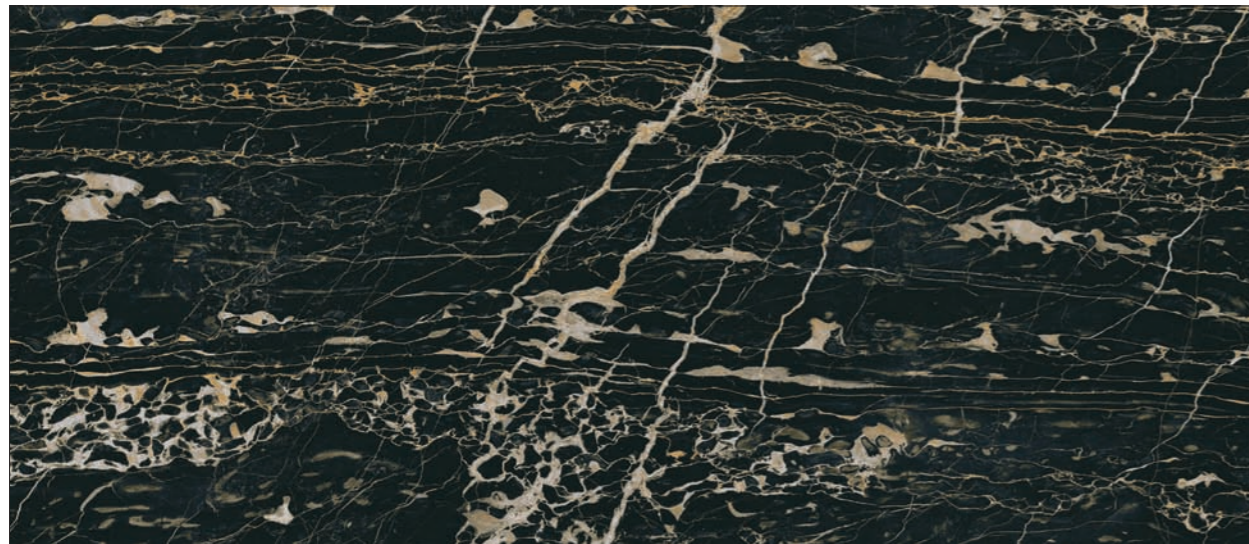

Portoro

PORCELANITE ONE

PORCELÁNICO TÉCNICO DE GRAN FORMATO
LARGE FORMAT TECHNICAL PORCELAIN

AVAILABLE SIZES FORMATOS DISPONIBLES

WALL & FLOOR TILE
PORCELAIN TILE

1326. 48x128 Polished

TEXTURE TEXTURA

AVAILABLE COLORS COLORES DISPONIBLES