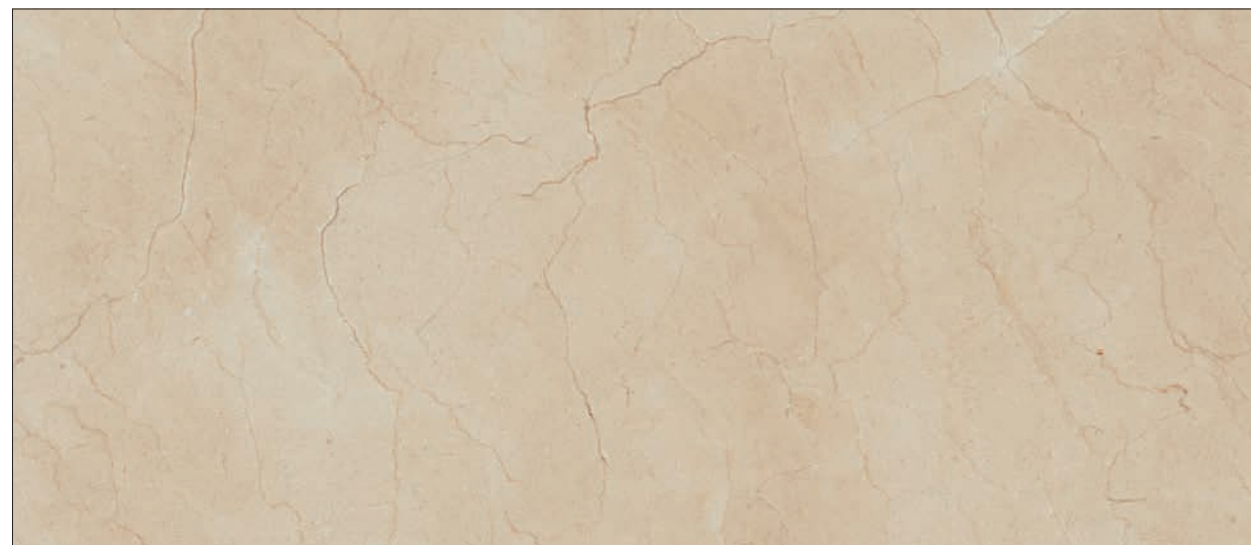

Nápoles

PORCELANITE ONE

PORCELÁNICO TÉCNICO DE GRAN FORMATO
LARGE FORMAT TECHNICAL PORCELAIN

AVAILABLE SIZES FORMATOS DISPONIBLES

WALL & FLOOR TILE
PORCELAIN TILE

1321. 48x128 Polished

TEXTURE TEXTURA

AVAILABLE COLORS COLORES DISPONIBLES

Crema

Nápoles

1321 POLISHED - PULIDO
PORCELAIN TILE. 19"x50"
PORCELÁNICO. 48X128 CM

NEOGLOSS
PORCELÁNICO POLISHED SURFACES

MARBLE - NÁPOLES

Rectificado Pulido 1321 Crema 48x128

B103

Decor 1321 Crema 48x128 Saphir