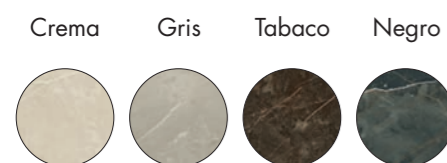

### AVAILABLE SIZES FORMATOS DISPONIBLES

WALL & FLOOR TILE  
PORCELAIN TILE

1320. 48x128 Polished

### AVAILABLE COLORS COLORES DISPONIBLES