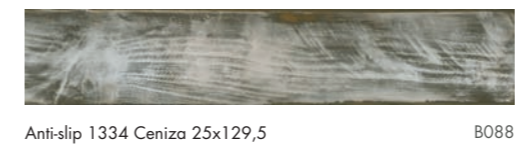

TEXTURE TEXTURA

AVAILABLE COLORS COLORES DISPONIBLES

Haya Ceniza Nogal

Teide

1333 NATURAL
PORCELAIN TILE. 10"x51"
PORCELÁNICO. 25x129,5 CM

1334 ANTI-SLIP
PORCELAIN TILE. 10"x51"
PORCELÁNICO. 25x129,5 CM

NEOGRIP
ANTI-SLIP SOFT TOUCH