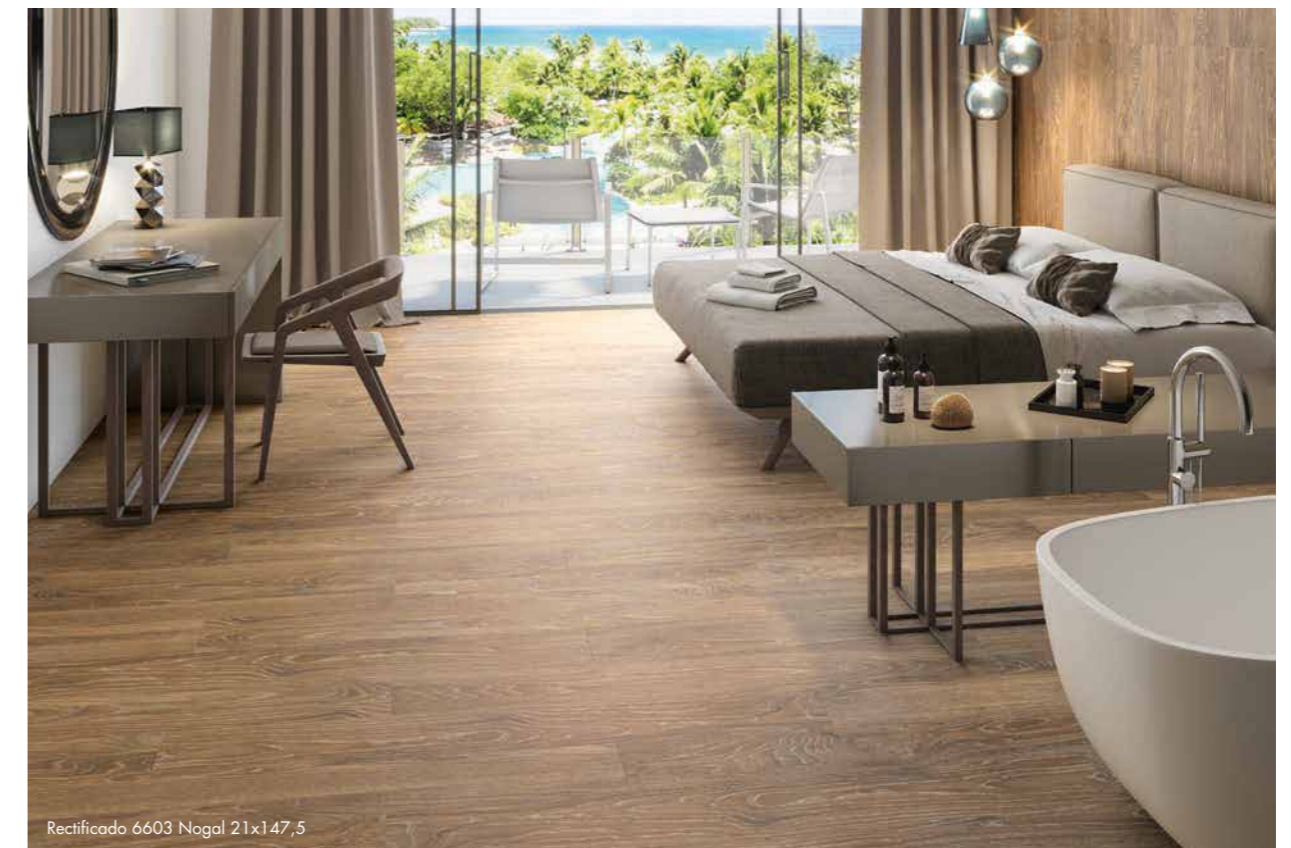

# Toronto

6603 SOFT TOUCH - NATURAL  
PORCELAIN TILE. 8"x59"  
PORCELÁNICO. 21x147,5 CM

Rectificado 6603 Roble 21x147,5

B100

Rectificado 6603 Nogal 21x147,5

B100

Rectificado 6603 Roble 21x147,5

Rectificado 6603 Nogal 21x147,5