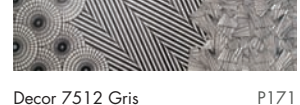

Kg / Palet
Kg / Pallet
1,444

Jakarta

7512 WALL TILES - REVESTIMIENTO
RED BODY TILE. 10"x30"
PASTA ROJA. 25x75 CM

7512 Perla 25x75 B051

7512 Gris 25x75 B051

7512 Grafito 25x75 B051

7512 Nácar 25x75 B051

7512 Crema 25x75 B051

7512 Beige 25x75 B051

7512 Grafito 25x75 Relieve B056

Composición 7512 Gris 25x75 Vip II P200

Composición 7512 Gris 25x75 Vip II P200

7512 Beige 25x75 Relieve B056

Composición 7512 Beige 25x75 Vip II P200

Composición 7512 Beige 25x75 Vip II P200

Composición 7512 Gris 25x75 Optical II P193

Composición 7512 Gris 25x75 Optical II P193

Decor 7512 Gris 25x75 Descanso Optical P171

Decor 7512 Gris 25x75 Descanso Optical P171

Composición 7512 Beige 25x75 Optical II P193

Composición 7512 Beige 25x75 Optical II P193

7512 Nácar 25x75
7512 Crema 25x75
Composición 7512 Beige 25x75 Vip II

Jakarta 7512	Piezas / Caja Tiles / Box	m ² / Caja sqm / Box	Kg / Caja Kg / Box	m ² / Palet sqm / Pallet	Cajas / Palet Boxes / Pallet	Kg / Palet Kg / Pallet
25x75	9	1,687	29,70	80,976	48	1.425,60
25x75 Relieve	9	1,687	29,70	80,976	48	1.425,60
Comp. Vip 25x75 II	3 Juegos	-	19,80	-	-	-
Comp. Optical 25x75 II	3 Juegos	-	19,80	-	-	-
Decor Descanso Optical 25x75	6	-	19,80	-	-	-