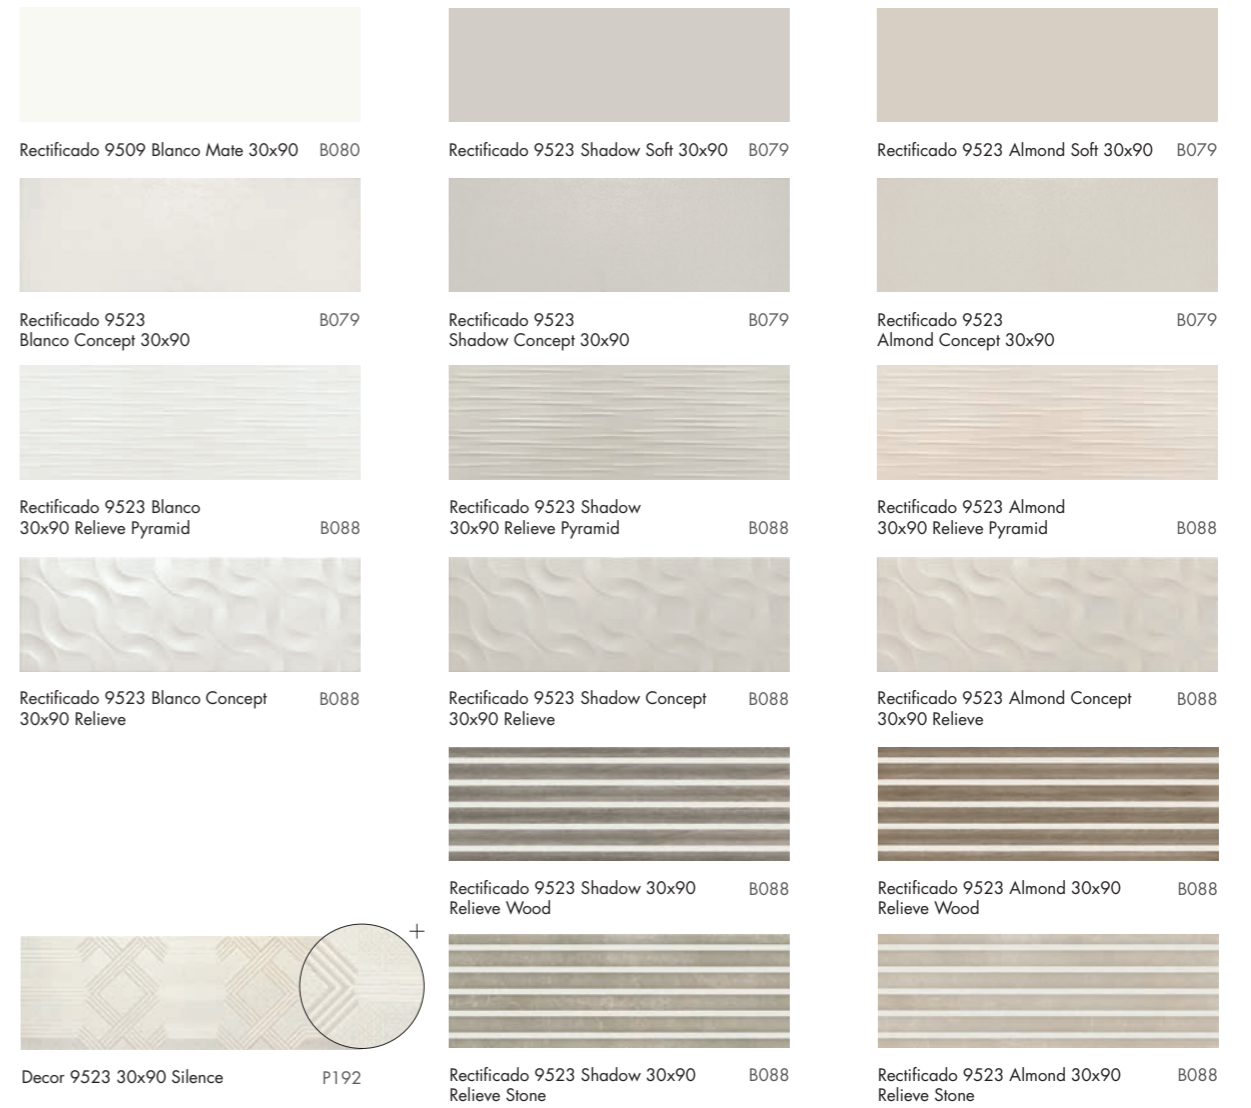

Tokio

AVAILABLE SIZES FORMATOS DISPONIBLES

WALL TILE
WHITE BODY TILE
9523. 30x90

TEXTURE TEXTURA

AVAILABLE COLORS COLORES DISPONIBLES

Blanco Shadow Almond

Tokio

9523 WALL TILES - REVESTIMIENTO
WHITE BODY TILE. 12"x36"
PASTA BLANCA. 30x90 CM

Tokio 9523	Piezas / Caja Tiles / Box	m ² / Caja sqm / Box	Kg / Caja Kg / Box	m ² / Palet sqm / Pallet	Cajas / Palet Boxes / Pallet	Kg / Palet Kg / Pallet
30x90 Rectificado Soft	4	1,080	20,104	51,840	48	965
30x90 Rectificado Concept	4	1,080	20,020	51,840	48	961
30x90 Rectificado Concept Relieve	4	1,080	19,937	51,840	48	957
30x90 Rectificado Relieve Pyramid	4	1,080	19,895	51,840	48	955
30x90 Rectificado Relieve Wood	4	1,080	19,895	51,840	48	955
30x90 Rectificado Relieve Stone	4	1,080	19,895	51,840	48	955
Decor 30x90 Silence	4	1,080	20,800	-	-	-

Rectificado 9523 Blanco Concept 30x90
Rectificado 9523 Blanco Concept 30x90 Relieve
Rectificado 9523 Almond Concept 30x90
Rectificado 9523 Almond Concept 30x90 Relieve