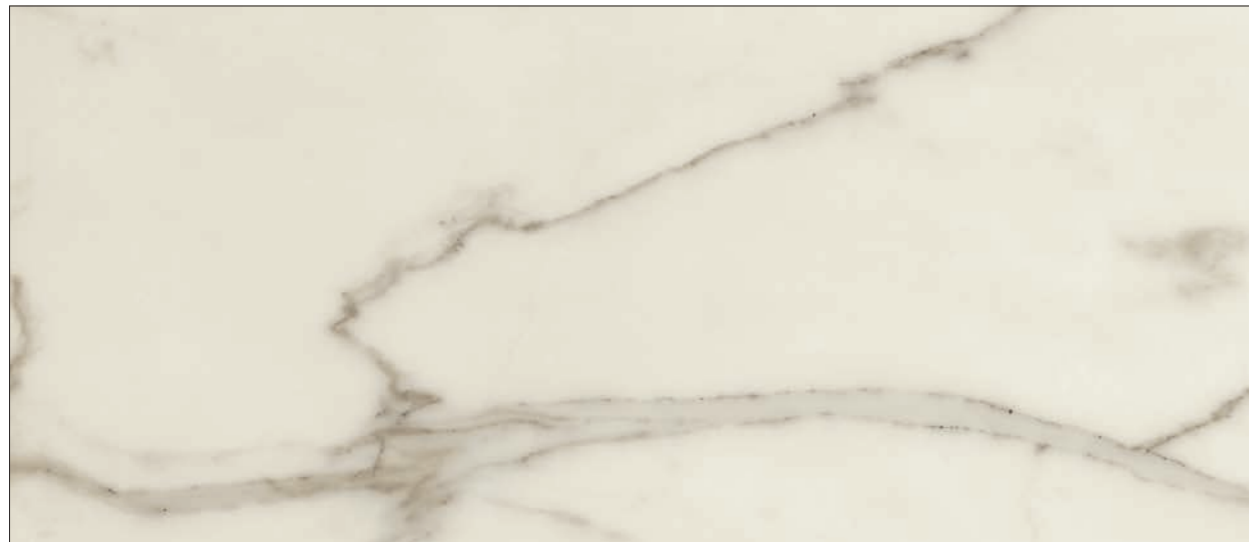

Praga

PORCELANITE ONE

PORCELÁNICO TÉCNICO DE GRAN FORMATO
LARGE FORMAT TECHNICAL PORCELAIN

AVAILABLE SIZES FORMATOS DISPONIBLES

WALL TILE WHITE BODY TILE

9518. 30x90 White body

WALL & FLOOR TILE PORCELAIN TILE

5035. 50x50

TEXTURE TEXTURA

AVAILABLE COLORS COLORES DISPONIBLES

Natural

Praga

9518 WALL TILES - REVESTIMIENTO

WHITE BODY TILE. 12"x36"
PASTA BLANCA. 30X90 CM

Rectificado 9518 Natural 30x90 B081