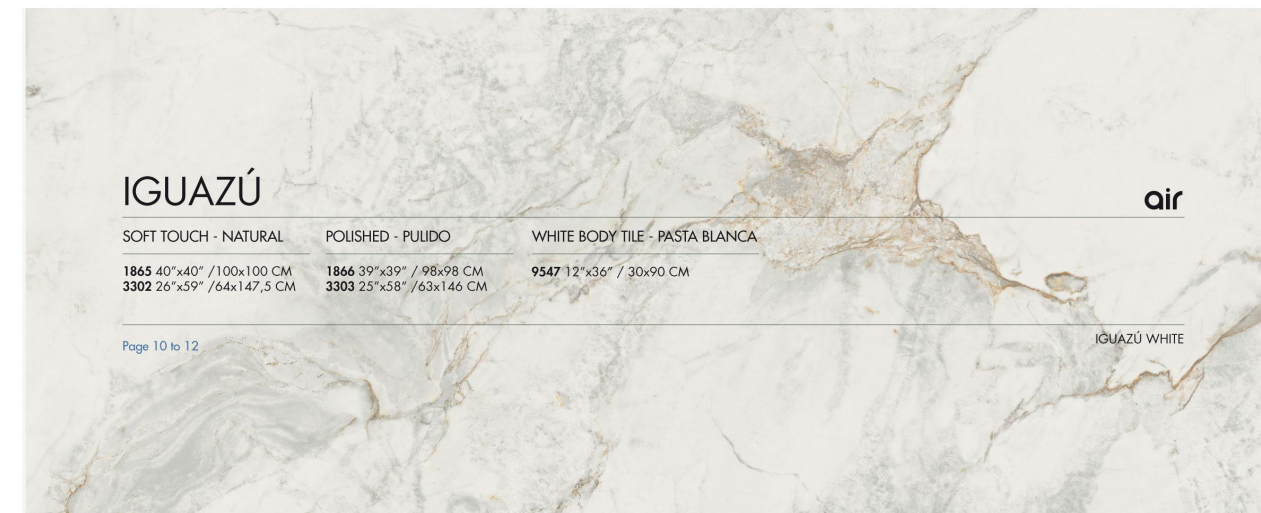

Rectificado 1865 White 100x100

Iguazú

9547 SOFT TOUCH - NATURAL
 WHITE BODY TILE, 12"x36"
 PASTA BLANCA, 30x90 CM

Rectificado 9547 White 30x90
 B079PB

Rectificado 9547 White 30x90 Relieve
 B088PB

Rectificado 9547 White 30x90
 Rectificado 9547 White 30x90 Relieve
 Rectificado 1865 White 100x100