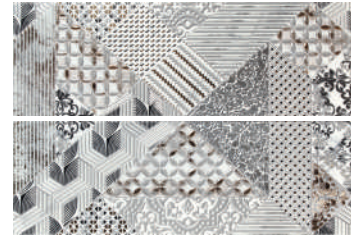

Loira

9539 WALL TILES - REVESTIMIENTO
 WHITE BODY TILE. 12"x36"
 PASTA BLANCA. 30x90 CM

Rectificado
 9539 White Brillo 30x90

B079PB

Rectificado
 9539 White Brillo 30x90 Relieve

B088PB

Composición 9539 30x90 Orleans II P206

Rectificado 9539 White Brillo 30x90
 Rectificado 9539 White Brillo 30x90 Relieve
 Rectificado Pulido 1857 White 98x98

Loira 9539	Piezas / Caja Tiles / Box	m ² / Caja sqm / Box	Kg / Caja Kg / Box	m ² / Palet sqm / Pallet	Cajas / Palet Boxes / Pallet	Kg / Palet Kg / Pallet
30x90 Rectificado Brillo	4	1,080	19,583	51,840	48	940
30x90 Rectificado Relieve Brillo	4	1,080	19,583	51,840	48	940
30x90 Comp.9539 Orleans II	2 Sets		19,583			