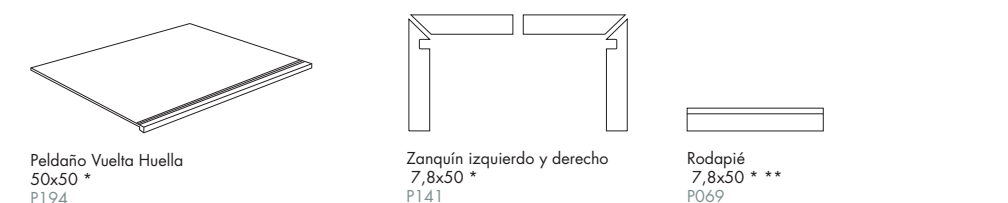

50x50

50x50	Piezas / Caja Tiles / Box	m² / Caja sqm / Box	Kg / Caja Kg / Box	m² / Palet sqm / Pallet	Cajas / Palet Boxes / Pallet	Kg / Palet Kg / Pallet
Peldaño 50x50	2	-	13,25	-	-	-
Rodapié 7,8x50	16	-	11,68	-	-	-
Zanaquin 7,8x50	8	-	13,60	-	-	-