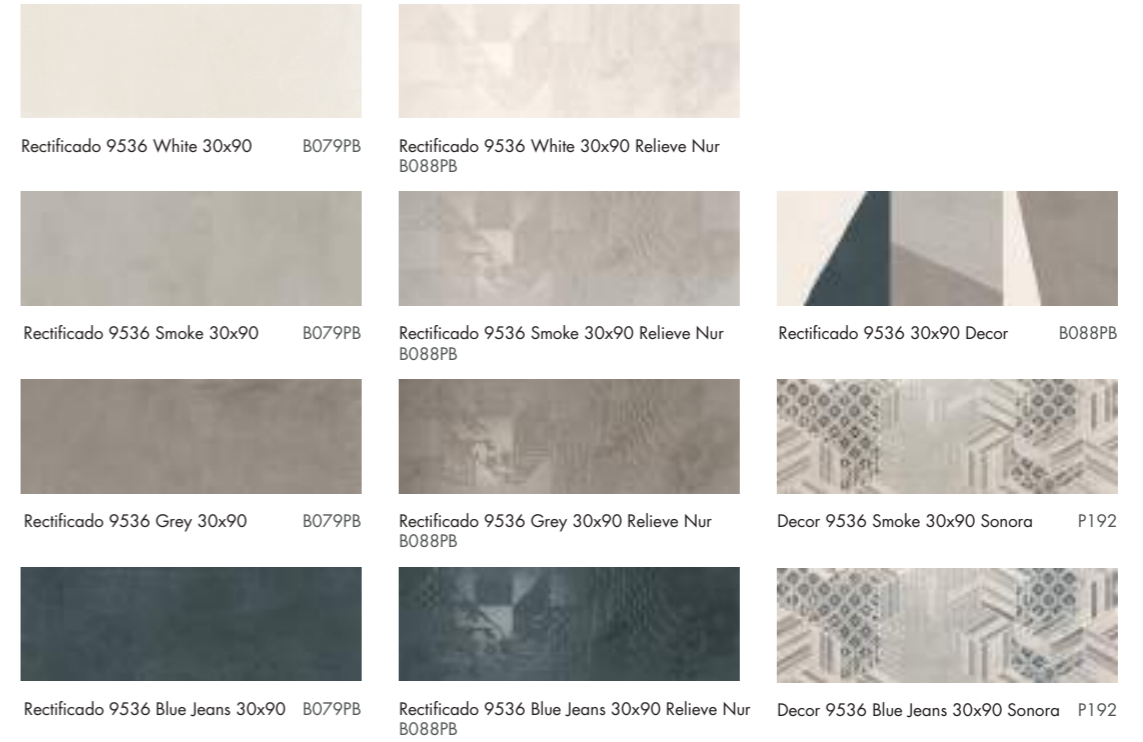

Rectificado 9536 White 30x90 B079PB Rectificado 9536 White 30x90 Relieve Nur B088PB
 Rectificado 9536 Smoke 30x90 B079PB Rectificado 9536 Smoke 30x90 Relieve Nur B088PB Rectificado 9536 30x90 Decor B088PB
 Rectificado 9536 Grey 30x90 B079PB Rectificado 9536 Grey 30x90 Relieve Nur B088PB Decor 9536 Smoke 30x90 Sonora P192
 Rectificado 9536 Blue Jeans 30x90 B079PB Rectificado 9536 Blue Jeans 30x90 Relieve Nur B088PB Decor 9536 Blue Jeans 30x90 Sonora P192