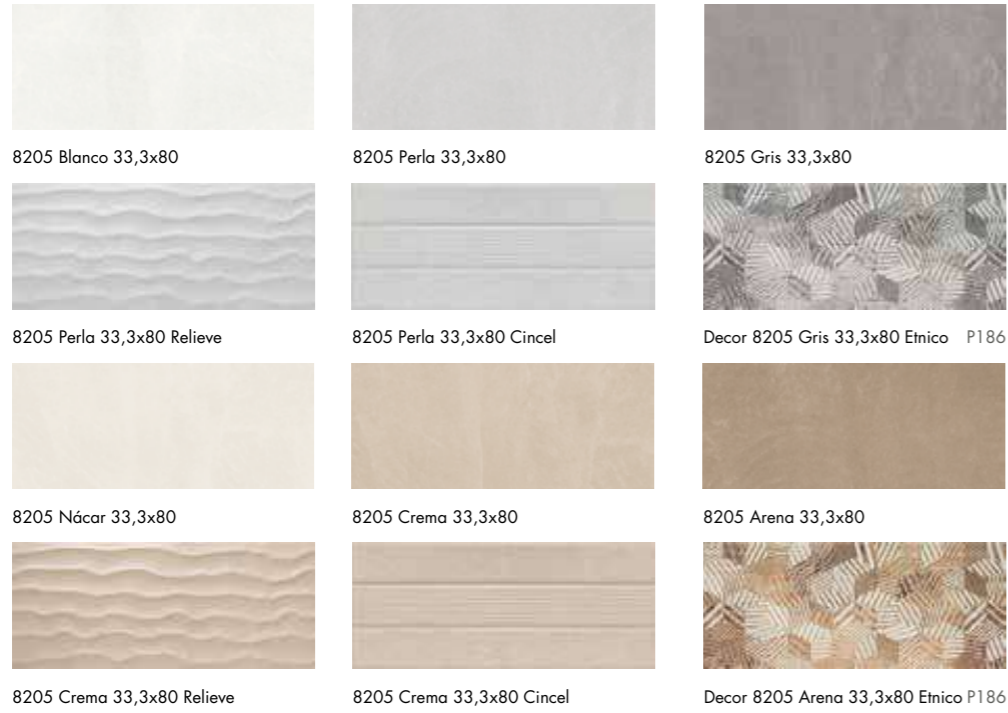

Camdem

8205 WALL TILES - REVESTIMIENTO
RED BODY TILE. 13"x32"
PASTA ROJA. 33,3x80 CM

Camdem 8205	Piezas / Caja Tiles / Box	m² / Caja sqm / Box	Kg / Caja Kg / Box	m² / Palet sqm / Pallet	Cajas / Palet Boxes / Pallet	Kg / Palet Kg / Pallet
33,3x80	6	1,598	24,12	95,88	60	1.450
33,3x80 Relieve	6	1,598	22,98	95,88	60	1.380
Decor Etnico 33,3x80	4 P/	1,065	16,333	-	-	-

Promotion for new format only available in full pallets. Increment of 20% for picking.
Formato en promoción. Venta solo pallets completos. Despaletización aumento 20%.