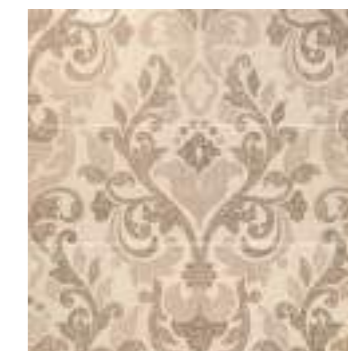

Composición 9516 Crema 30x90 Budapest III P212

5031 NATURAL
PORCELAIN TILE. 20"x20"
PORCELÁNICO. 50x50 CM

Louisiana 9516 - 5031

	Piezas / Caja Tiles / Box	m² / Caja sqm / Box	Kg / Caja Kg / Box	m² / Palet sqm / Pallet	Cajas / Palet Boxes / Pallet	Kg / Palet Kg / Pallet
30x90 Rectificado	4	1,080	20,084	51,840	48	964,032
30x90 Relieve Rectificado	4	1,080	20,021	51,840	48	961,008
30x90 Decor Rectificado	4	1,080	19,730	51,840	48	947,040
Comp. Budapest 30x90 III	1 Juego	-	15,255	-	-	-
Decor Circle 30x90	4	-	21,420	-	-	-
Comp. Sin Fin 23,2x19,9 II	3 Juegos	-	6,147	-	-	-
50x50 Rectificado	4	1	22,313	48	48	1.071,024