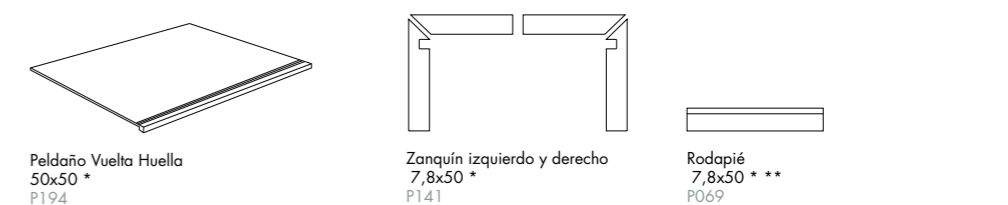

50x50

50x50	Piezas / Caja Tiles / Box	m² / Caja sqm / Box	Kg / Caja Kg / Box	m² / Palet sqm / Pallet	Cajas / Palet Boxes / Pallet	Kg / Palet Kg / Pallet
Peldaño 50x50	2	-	13,25	-	-	-
Rodapié 7,8x50	16	-	11,68	-	-	-
Zanquín 7,8x50	8	-	13,60	-	-	-