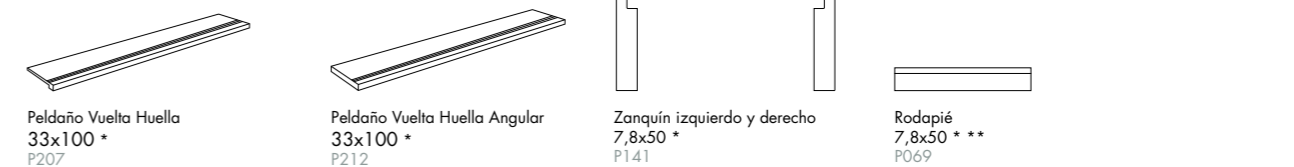

50x100

50x100	Piezas / Caja Tiles / Box	m² / Caja sqm / Box	Kg / Caja Kg / Box	m² / Palet sqm / Pallet	Cajas / Palet Boxes / Pallet	Kg / Palet Kg / Pallet
Peldaño Vuelta Huella 33x100	1	-	9	-	-	-
Peldaño Vuelta Huella Angular 33x100	1	-	10	-	-	-
Rodapié 7,5x100	8	-	15,60	-	-	-