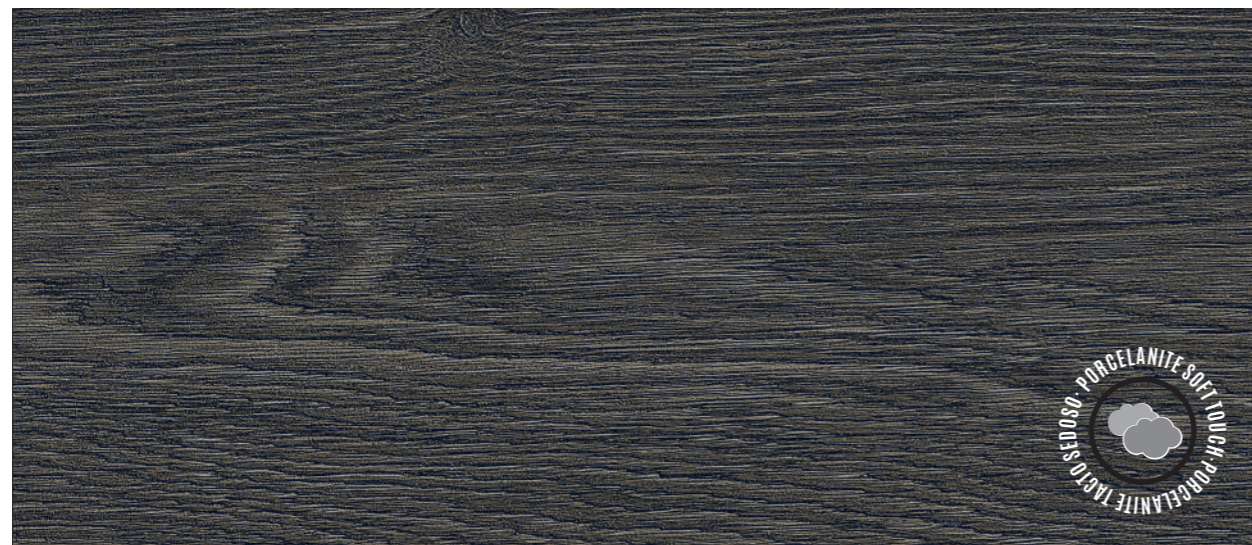

6647. 20,5x147,5 Polished

TEXTURE TEXTURA

AVAILABLE COLORS COLORES DISPONIBLES

Nórdica Fresno Roble Nogal Ébano

Springfield

6646 SOFT TOUCH - NATURAL
PORCELAIN TILE. 8"x59"
PORCELÁNICO. 21x147,5 CM

Springfield 6646