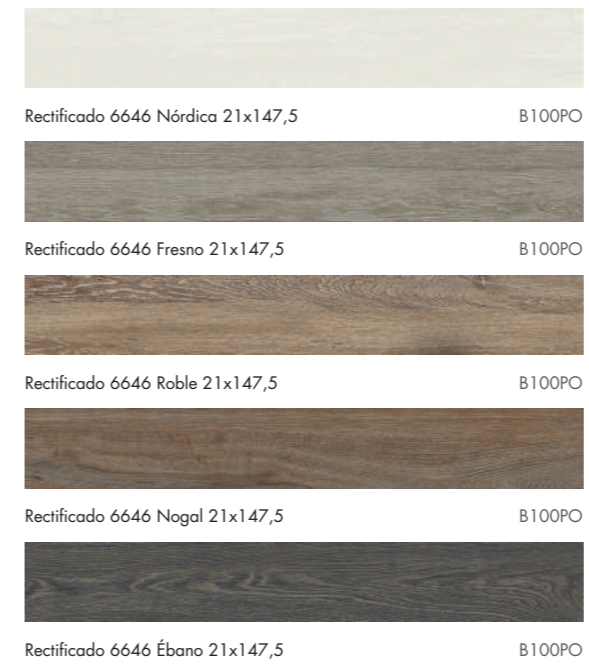

6647. 20,5x147,5 Polished

TEXTURE TEXTURA

AVAILABLE COLORS COLORES DISPONIBLES

Nórdica Fresno Roble Nogal Ébano

Springfield

6646 SOFT TOUCH - NATURAL
PORCELAIN TILE. 8"x59"
PORCELÁNICO. 21x147,5 CM

Springfield 6646