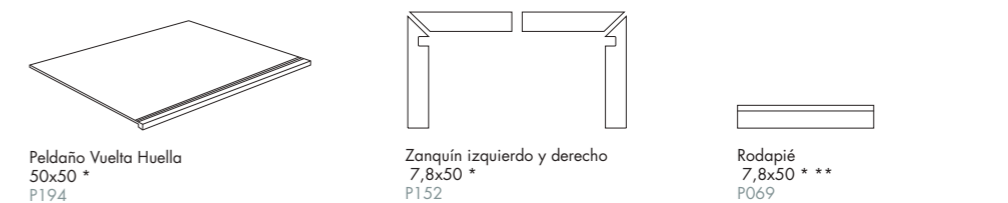

50x50

50x50	Piezas / Caja Tiles / Box	m² / Caja sqm / Box	Kg / Caja Kg / Box	m² / Palet sqm / Palet	Cajas / Palet Boxes / Palet	Kg / Palet Kg / Palet
Peldaño 50x50	2	-	13,25	-	-	-
Rodapié 7,8x50	16	-	11,68	-	-	-
Zanaquin 7,8x50	8	-	13,60	-	-	-

* Available in all colors. ** Only available in full boxes.
* Disponible en todos los colores. ** Sólo se venden en cajas completas.

Pool grate / Rejilla

P199 Customized pool grate size. Formato de rejilla personalizado

P216