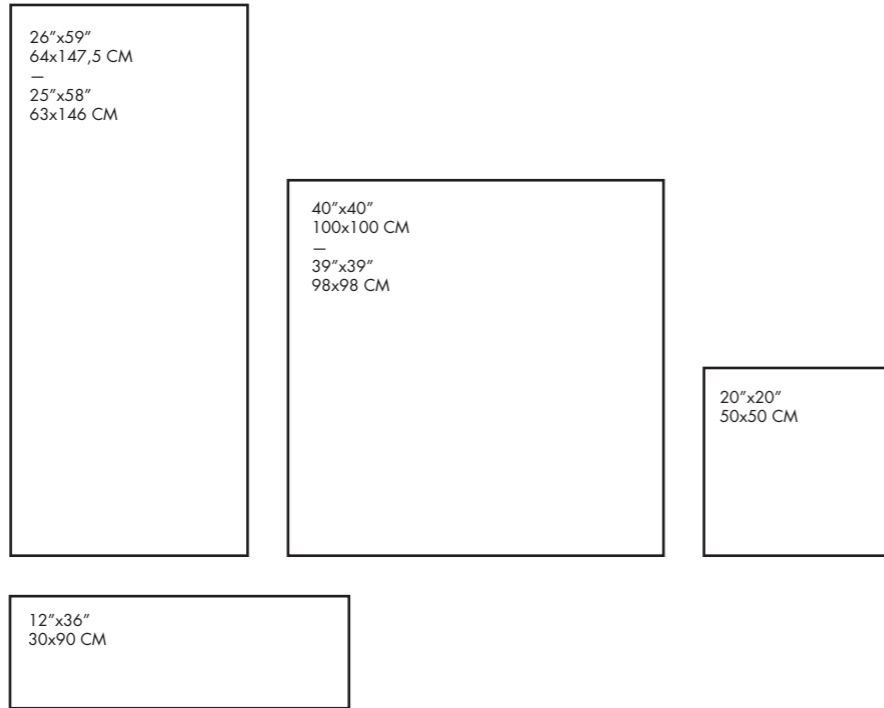

Verona

PORCELANITE ONE

PORCELÁNICO TÉCNICO DE GRAN FORMATO
LARGE FORMAT TECHNICAL PORCELAIN

AVAILABLE SIZES FORMATOS DISPONIBLES

WALL & FLOOR TILE PORCELAIN TILE

1831. 100x100
6629. 64x147,5
5061. 50x50

1832. 98x98 Honed
6630. 63x146 Honed

WALL TILE WHITE BODY TILE

9534. 30x90 White body

TEXTURE TEXTURA

AVAILABLE COLORS COLORES DISPONIBLES

Verona

1831 SOFT TOUCH - NATURAL
PORCELAIN TILE. 40"x40"
PORCELÁNICO. 100x100 CM.

Rectificado 1831 Silk 100x100 B089PO Rectificado 1831 Sand 100x100 B089PO Rectificado 1831 Stone 100x100 B089PO