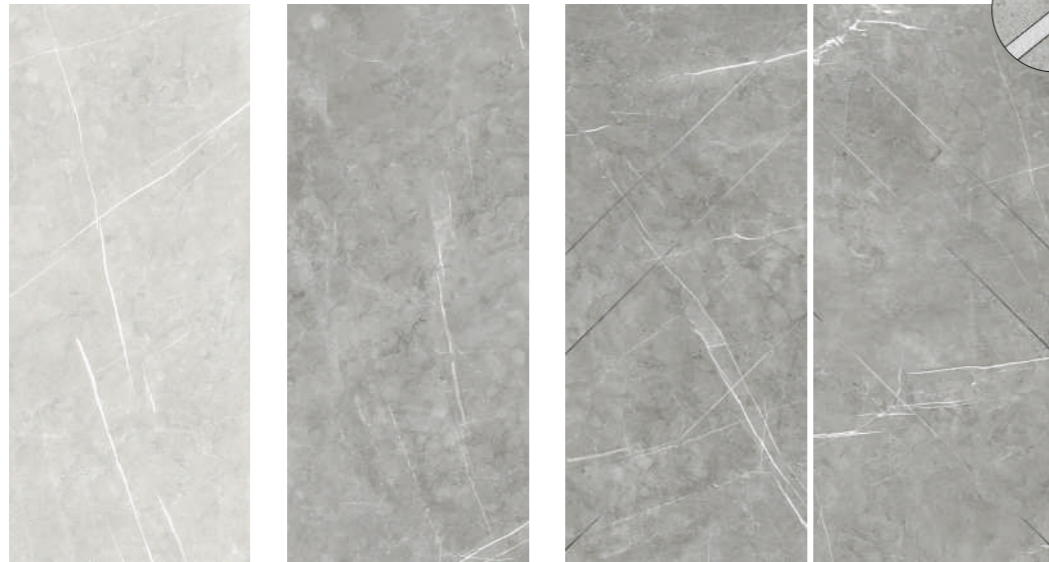

Lyon

6625 SOFT TOUCH - NATURAL
PORCELAIN TILE. 26"x59"
PORCELÁNICO. 64x147,5 CM

NEOSKIN
PORCELÁNITE TRUE SURFACE

Detalle de inserción metálica

Rectificado
6625 Perla 64x147,5
B092PO

Rectificado
6625 Marengo 64x147,5
B092PO

Composición
6625 Marengo 64x147,5 Rhone II

P217