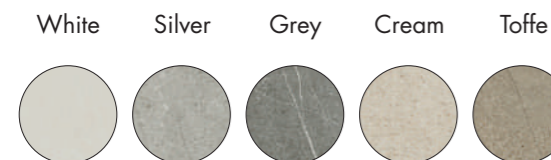

AVAILABLE COLORS COLORES DISPONIBLES