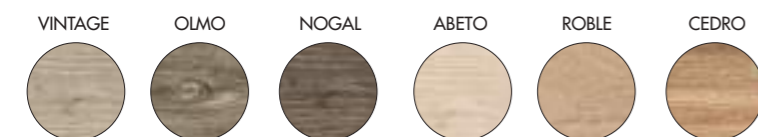

Yukón

AVAILABLE SIZES / FORMATOS DISPONIBLES

SOFT TOUCH - NATURAL **ANTI-SLIP**
6611 8"x 59" / 21x147,5 CM **6911** 8"x 59" / 21x147,5 CM

AVAILABLE COLORS / COLORES DISPONIBLES

Yukón

6611 SOFT TOUCH - NATURAL
 PORCELAIN TILE. 8"x59"
 PORCELÁNICO. 21x147,5 CM

NEOSKIN
 PORCELANITE TRUE SURFACE

Rectificado 6611 Vintage 21x147,5 B100PO

Rectificado 6611 Abeto 21x147,5 B100PO

Rectificado 6611 Olmo 21x147,5 B100PO

Rectificado 6611 Roble 21x147,5 B100PO

Rectificado 6611 Nogal 21x147,5 B100PO

Rectificado 6611 Cedro 21x147,5 B100PO

6911 ANTI-SLIP
 PORCELAIN TILE. 8"x59"
 PORCELÁNICO. 21x147,5 CM

NEOGRIP
 ANTI-SLIP SOFT TOUCH

Rectificado Anti-slip 6911 Vintage 21x147,5 B100PO

Rectificado Anti-slip 6911 Abeto 21x147,5 B100PO