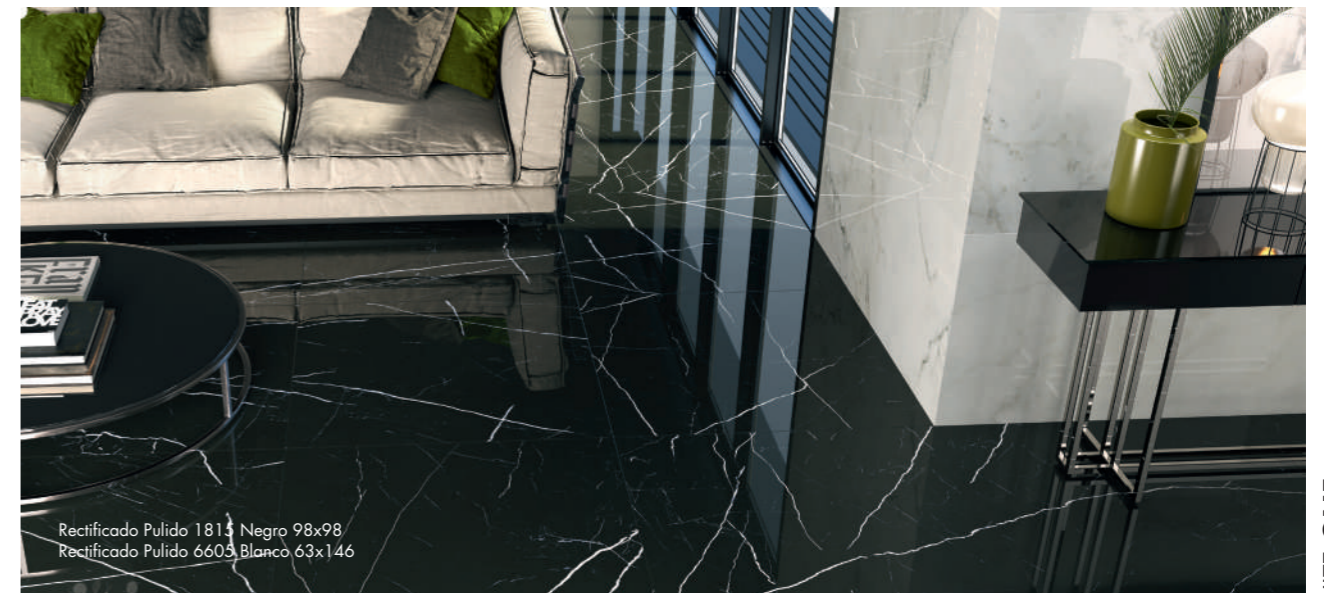

Rectificado Pulido 1815 Negro 98x98
Rectificado Pulido 6609 Blanco 63x146

Siena 1815 - 6609

	Piezas / Caja Tiles / Box	m² / Caja sqm / Box	Kg / Caja Kg / Box	m² / Pallet sqm / Pallet	Cajas / Pallet Boxes / Pallet	Kg / Pallet Kg / Pallet
98x98 Rectificado Pulido	1	0,96	23,750	38,40	40	950
63x146 Rectificado Pulido	2	1,839	43,400	44,136	24	1041,60

NEOGLASS
PORCELANITE POLISHED SURFACES

NEOGLASS
PORCELANITE POLISHED SURFACES