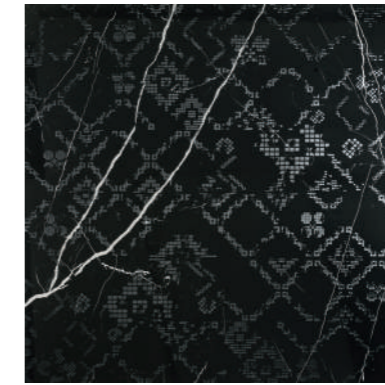

AVAILABLE COLORS COLORES DISPONIBLES

Negro

Siena

1815 POLISHED - PULIDO
PORCELAIN TILE. 39"x39"
PORCELÁNICO. 98x98 CM.

Rectificado Pulido 1815 Negro 98x98 B116PO

Decor 1815 Negro 98x98 Lasser P207

6609 POLISHED - PULIDO
PORCELAIN TILE. 25"x58"
PORCELÁNICO. 63x146 CM

Rectificado Pulido 6609 Negro 63x146

B121PO

Rectificado Pulido 1815 Negro 98x98
Rectificado Pulido 6609 Blanco 63x146

Siena 1815 - 6609

	Piezas / Caja Tiles / Box	m ² / Caja sqm / Box	Kg / Caja Kg / Box	m ² / Pallet sqm / Pallet	Cajas / Pallet Boxes / Pallet	Kg / Pallet Kg / Pallet
98x98 Rectificado Pulido	1	0,96	23,750	38,40	40	950
63x146 Rectificado Pulido	2	1,839	43,400	44,136	24	1041,60