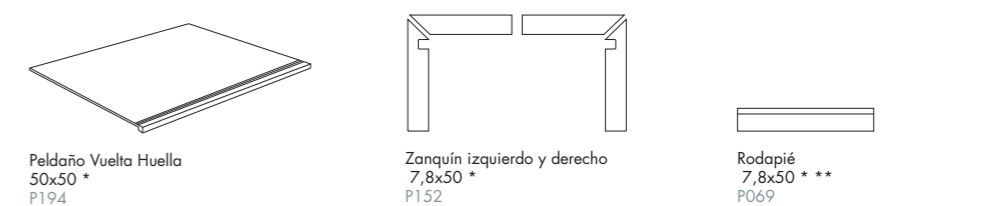

50x50

50x50	Piezas / Caja Tiles / Box	m² / Caja sqm / Box	Kg / Caja Kg / Box	m² / Palet sqm / Pallet	Cajas / Palet Boxes / Pallet	Kg / Palet Kg / Pallet
Peldaño 50x50	2	-	13,25	-	-	-
Rodapié 7,8x50	16	-	11,68	-	-	-
Zanquin 7,8x50	8	-	13,60	-	-	-

* Available in all colors. ** Only available in full boxes.
* Disponible en todos los colores. ** Sólo se venden en cajas completas.

Pool grate / Rejilla

P199 Customized pool grate size. Formato de rejilla personalizado

P216