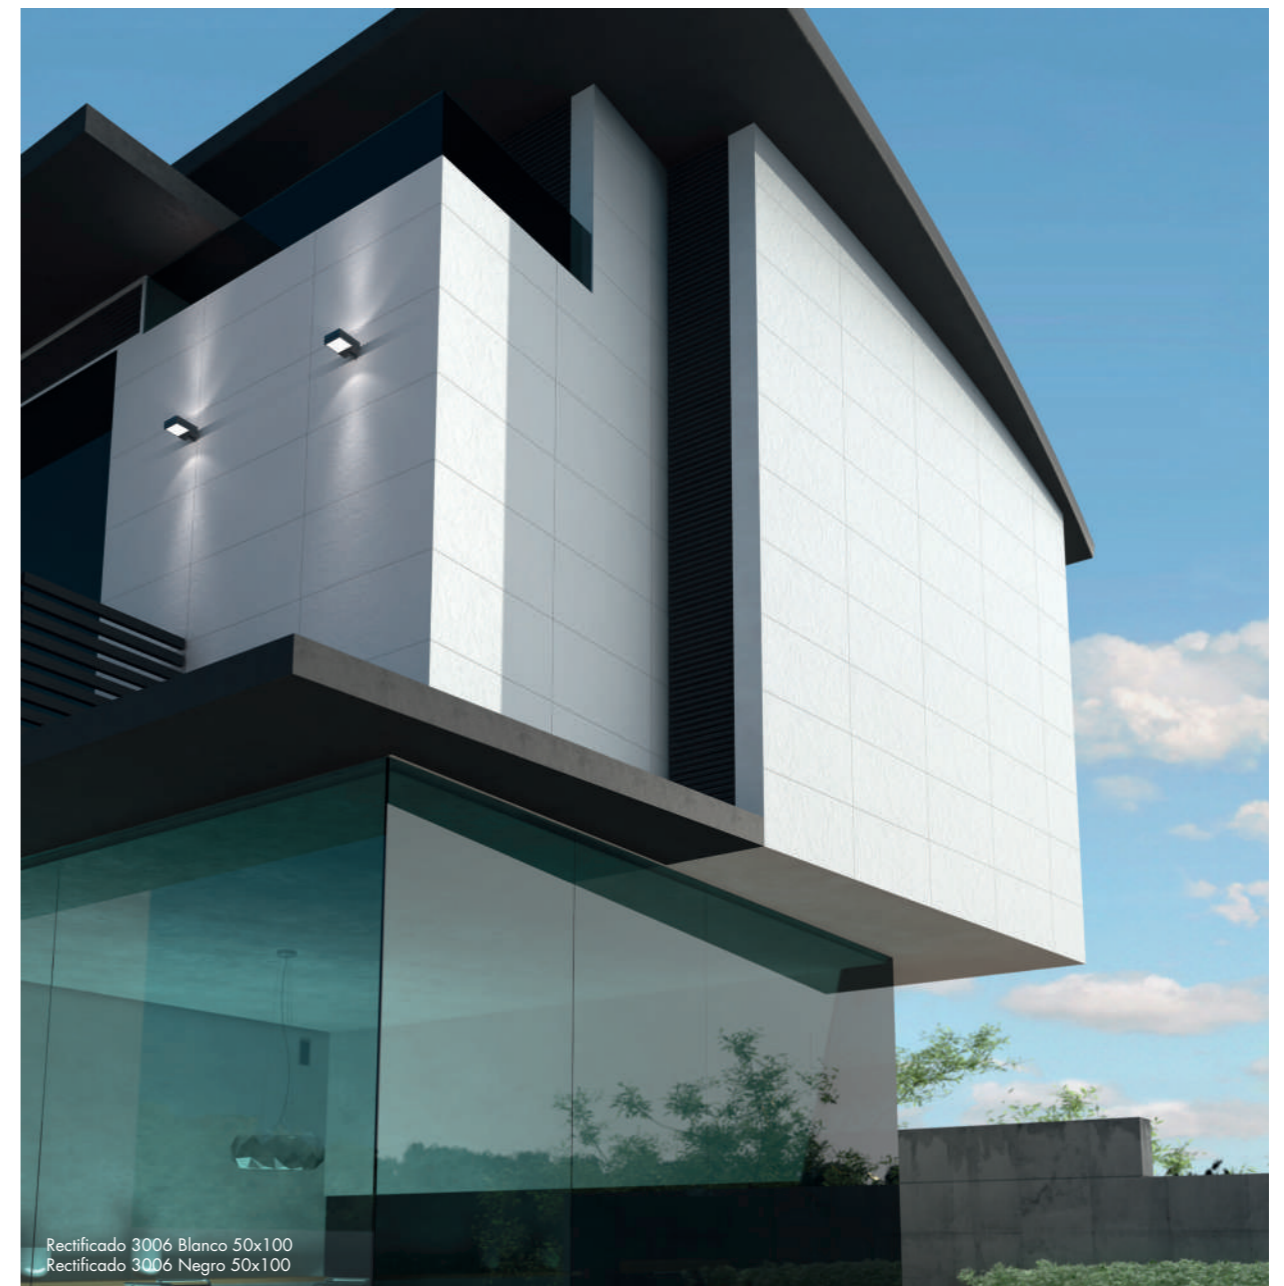

# Vesuvio

AVAILABLE SIZES FORMATOS DISPONIBLES

WALL & FLOOR TILE  
PORCELAIN TILE  
3006. 50x100

TEXTURE TEXTURA

AVAILABLE COLORS COLORES DISPONIBLES

Blanco Negro

# Vesuvio

3006 NATURAL  
PORCELAIN TILE. 20"x40"  
PORCELÁNICO. 50x100 CM

Rectificado 3006 Blanco 50x100

B085PO

Rectificado 3006 Negro 50x100

B085PO

Rectificado 3006 Blanco 50x100  
Rectificado 3006 Negro 50x100