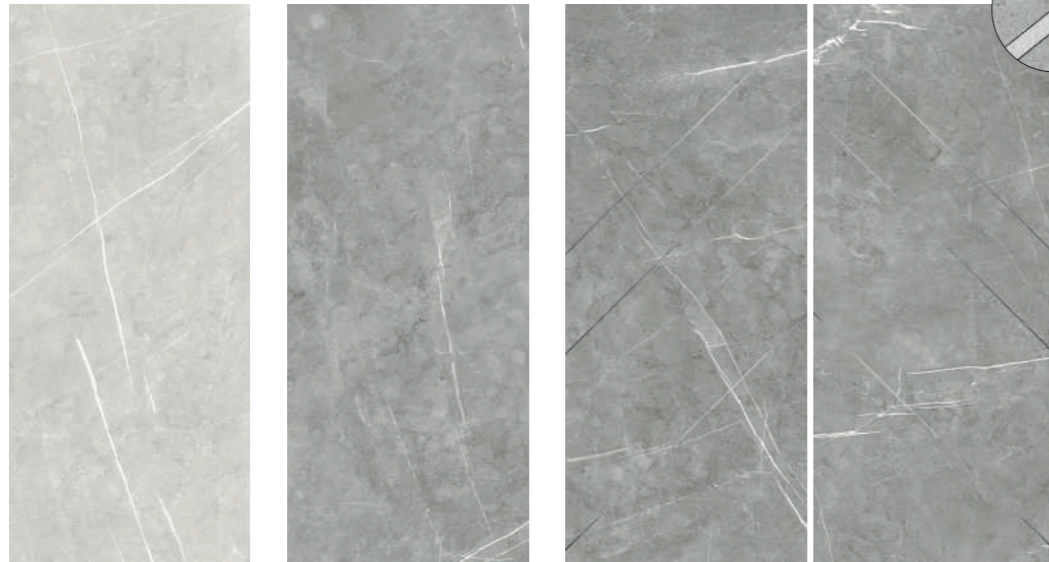

Lyon

6625 SOFT TOUCH - NATURAL
 PORCELAIN TILE. 26"x59"
 PORCELÁNICO. 64x147,5 CM

NEOSKIN
 PORCELANITE TRUE SURFACE

Detalle de inserción metálica

Rectificado
 6625 Perla 64x147,5
 B092PO

Rectificado
 6625 Marengo 64x147,5
 B092PO