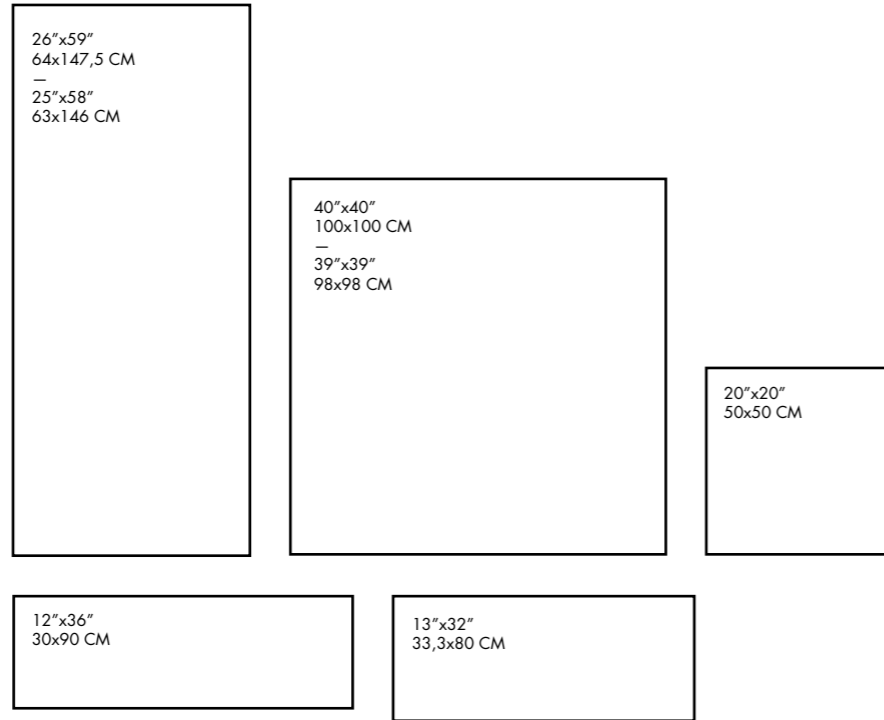

Cleveland

PORCELANITE ONE

PORCELÁNICO TÉCNICO DE GRAN FORMATO
LARGE FORMAT TECHNICAL PORCELAIN

AVAILABLE SIZES FORMATOS DISPONIBLES

WALL & FLOOR TILE PORCELAIN TILE

1833. 100x100
6631. 64x147,5
5058. 50x50

—

1933. 100x100 Anti-slip

—

1834. 98x98 Polished
6632. 63x146 Polished

—

1835. 98x98 Honed
6633. 63x146 Honed

WALL TILE

WHITE BODY TILE RED BODY TILE

9533. 30x90 White body

—

8214. 33,3x80 Red body