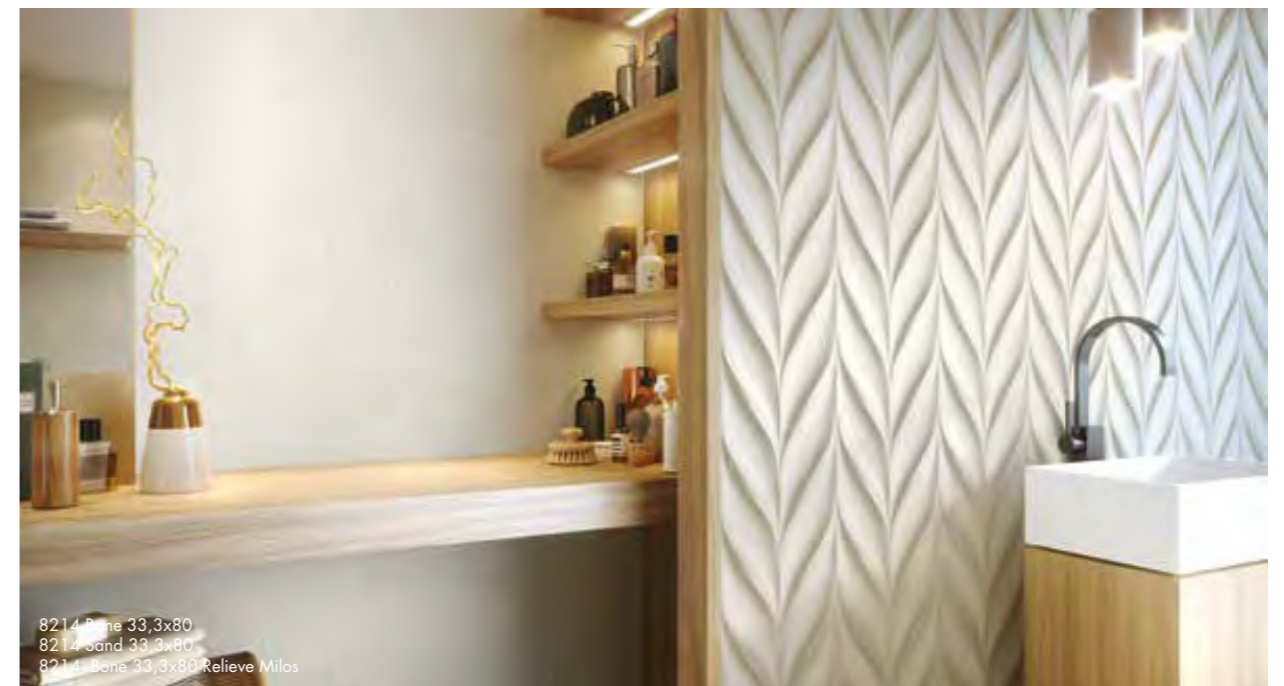

8214 Bone 33,3x80
8214 sand 33,3x80
8214 Bone 33,3x80 Relieve Milos

Cleveland 8214	Piezas / Caja Tiles / Box	m² / Caja sqm / Box	Kg / Caja Kg / Box	m² / Palet sqm / Pallet	Cajas / Palet Boxes / Pallet	Kg / Palet Kg / Pallet
33,3x80	6	1,598	24,12	95,88	60	1.450
33,3x80 Relieve Milos	6	1,598	22,98	95,88	60	1.380
Decor Essencie 33,3x80	4P	1,065	16,333	-	-	-