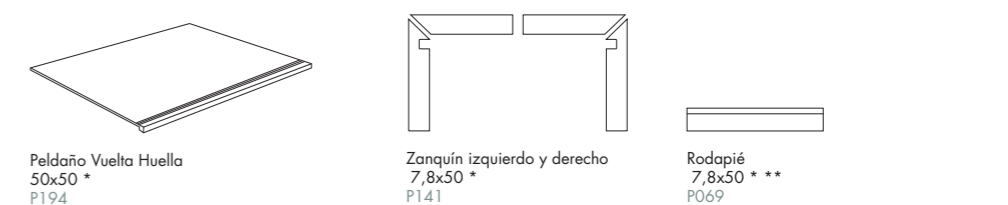

50x50

50x50	Piezas / Caja Tiles / Box	m² / Caja sqm / Box	Kg / Caja Kg / Box	m² / Palet sqm / Pallet	Cajas / Palet Boxes / Pallet	Kg / Palet Kg / Pallet
Peldaño 50x50	2	-	13,25	-	-	-
Rodapié 7,8x50	16	-	11,68	-	-	-
Zanaquin 7,8x50	8	-	13,60	-	-	-