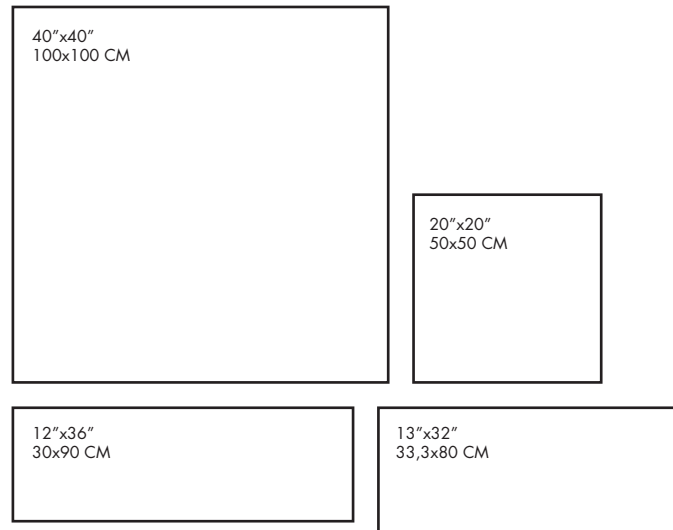

Seattle

PORCELANITE ONE

PORCELÁNICO TÉCNICO DE GRAN FORMATO
LARGE FORMAT TECHNICAL PORCELAIN

AVAILABLE SIZES FORMATOS DISPONIBLES

WALL & FLOOR TILE PORCELAIN TILE

1801. 100x100

5048. 50x50

—
1901. 100x100 Anti-slip