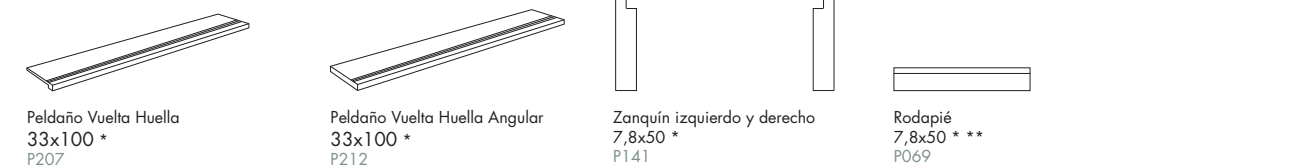

50x100

50x100	Piezas / Caja Tiles / Box	m² / Caja sqm / Box	Kg / Caja Kg / Box	m² / Palet sqm / Pallet	Cajas / Palet Boxes / Pallet	Kg / Palet Kg / Pallet
Peldaño Vuelta Huella 33x100	1	-	9	-	-	-
Peldaño Vuelta Huella Angular 33x100	1	-	10	-	-	-
Rodapié 7,5x100	8	-	15,60	-	-	-