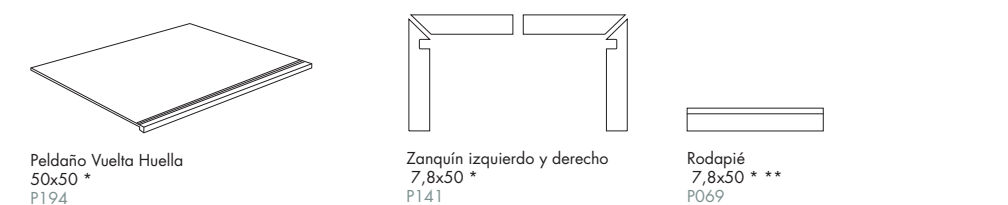

50x50

50x50	Piezas / Caja Tiles / Box	m² / Caja sqm / Box	Kg / Caja Kg / Box	m² / Palet sqm / Pallet	Cajas / Palet Boxes / Pallet	Kg / Palet Kg / Pallet
Peldaño 50x50	2	-	13,25	-	-	-
Rodapié 7,8x50	16	-	11,68	-	-	-
Zanaquin 7,8x50	8	-	13,60	-	-	-