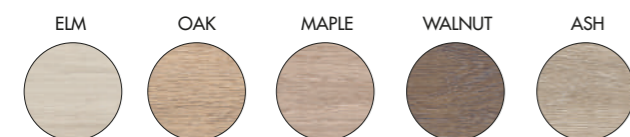

Mississippi

PORCELANITE ONE

AVAILABLE SIZES / FORMATOS DISPONIBLES

SOFT TOUCH - NATURAL

1872 40"x40" / 100x100 CM
6648 12,5"x59" / 31,8x147 CM
6648 Relieve 26"x59" / 64x147,5 CM

ANTI-SLIP

6948 12,5"x59" / 31,8x147 CM

AVAILABLE COLORS / COLORES DISPONIBLES

Mississippi

6648 SOFT TOUCH - NATURAL
PORCELAIN TILE. 12,5"x59"
PORCELÁNICO. 31,8x147 CM

6948 ANTI-SLIP
PORCELAIN TILE. 12,5"x59"
PORCELÁNICO. 31,8x147 CM

NEOSKIN
PORCELANITE TRU SURFACE

NEOGRIP
ANTI-SLIP SOFT TOUCH

Mississippi 6648 - 6948

	Piezas / Caja Tiles / Box	m² / Caja sqm / Box	Kg / Caja Kg / Box	m² / Palet sqm / Pallet	Cajas / Palet Boxes / Pallet	Kg / Palet Kg / Pallet
31,8x147 Rectificado	3	1.402	33.21	44,88	32	1.062
31,8x147 Rectificado Anti-slip	3	1.402	33.21	44,88	32	1.062