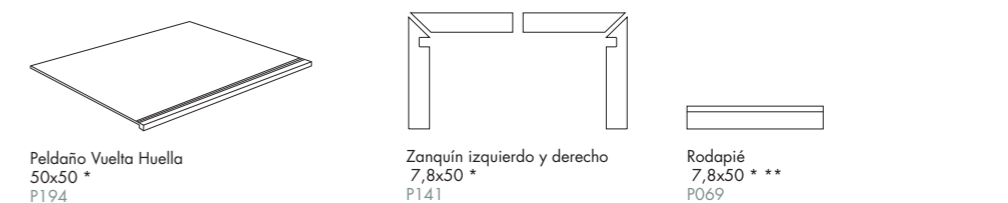

50x50

50x50	Piezas / Caja Tiles / Box	m² / Caja sqm / Box	Kg / Caja Kg / Box	m² / Palet sqm / Pallet	Cajas / Palet Boxes / Pallet	Kg / Palet Kg / Pallet
Peldaño 50x50	2	-	13,25	-	-	-
Rodapié 7,8x50	16	-	11,68	-	-	-
Zanaquin 7,8x50	8	-	13,60	-	-	-