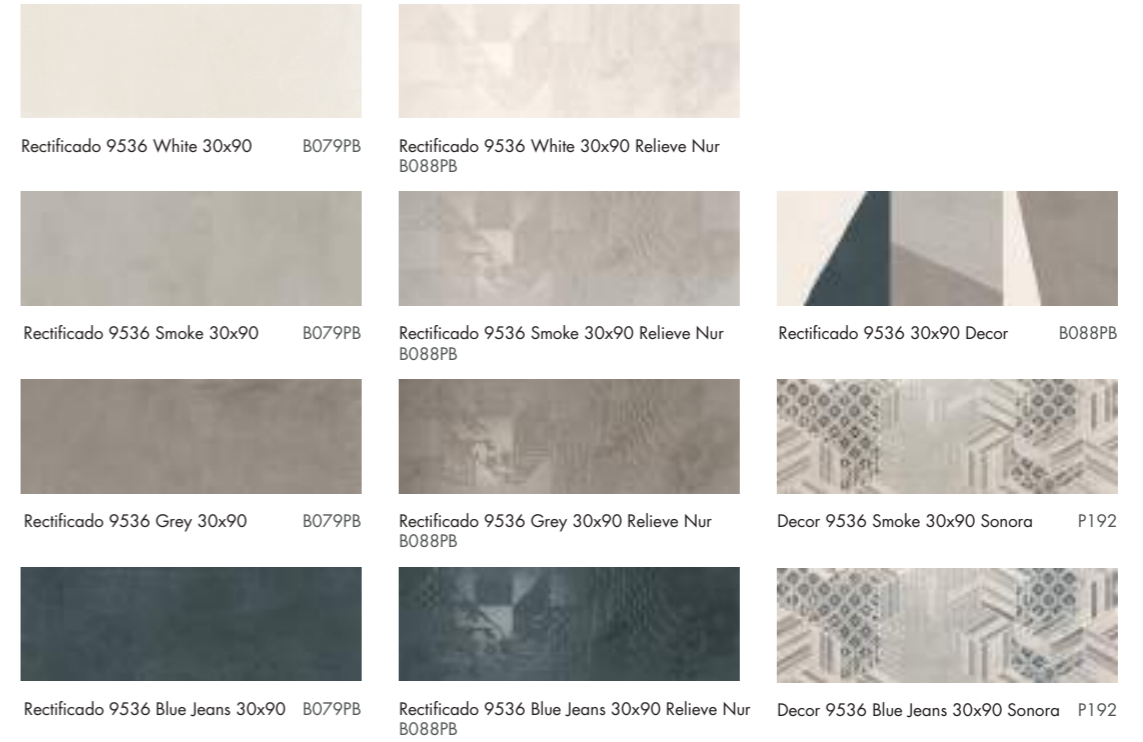

Rectificado 9536 White 30x90 B079PB

Rectificado 9536 White 30x90 Relieve Nur B088PB

Rectificado 9536 Smoke 30x90 B079PB

Rectificado 9536 Smoke 30x90 Relieve Nur B088PB

Rectificado 9536 30x90 Decor B088PB

Rectificado 9536 Grey 30x90 B079PB