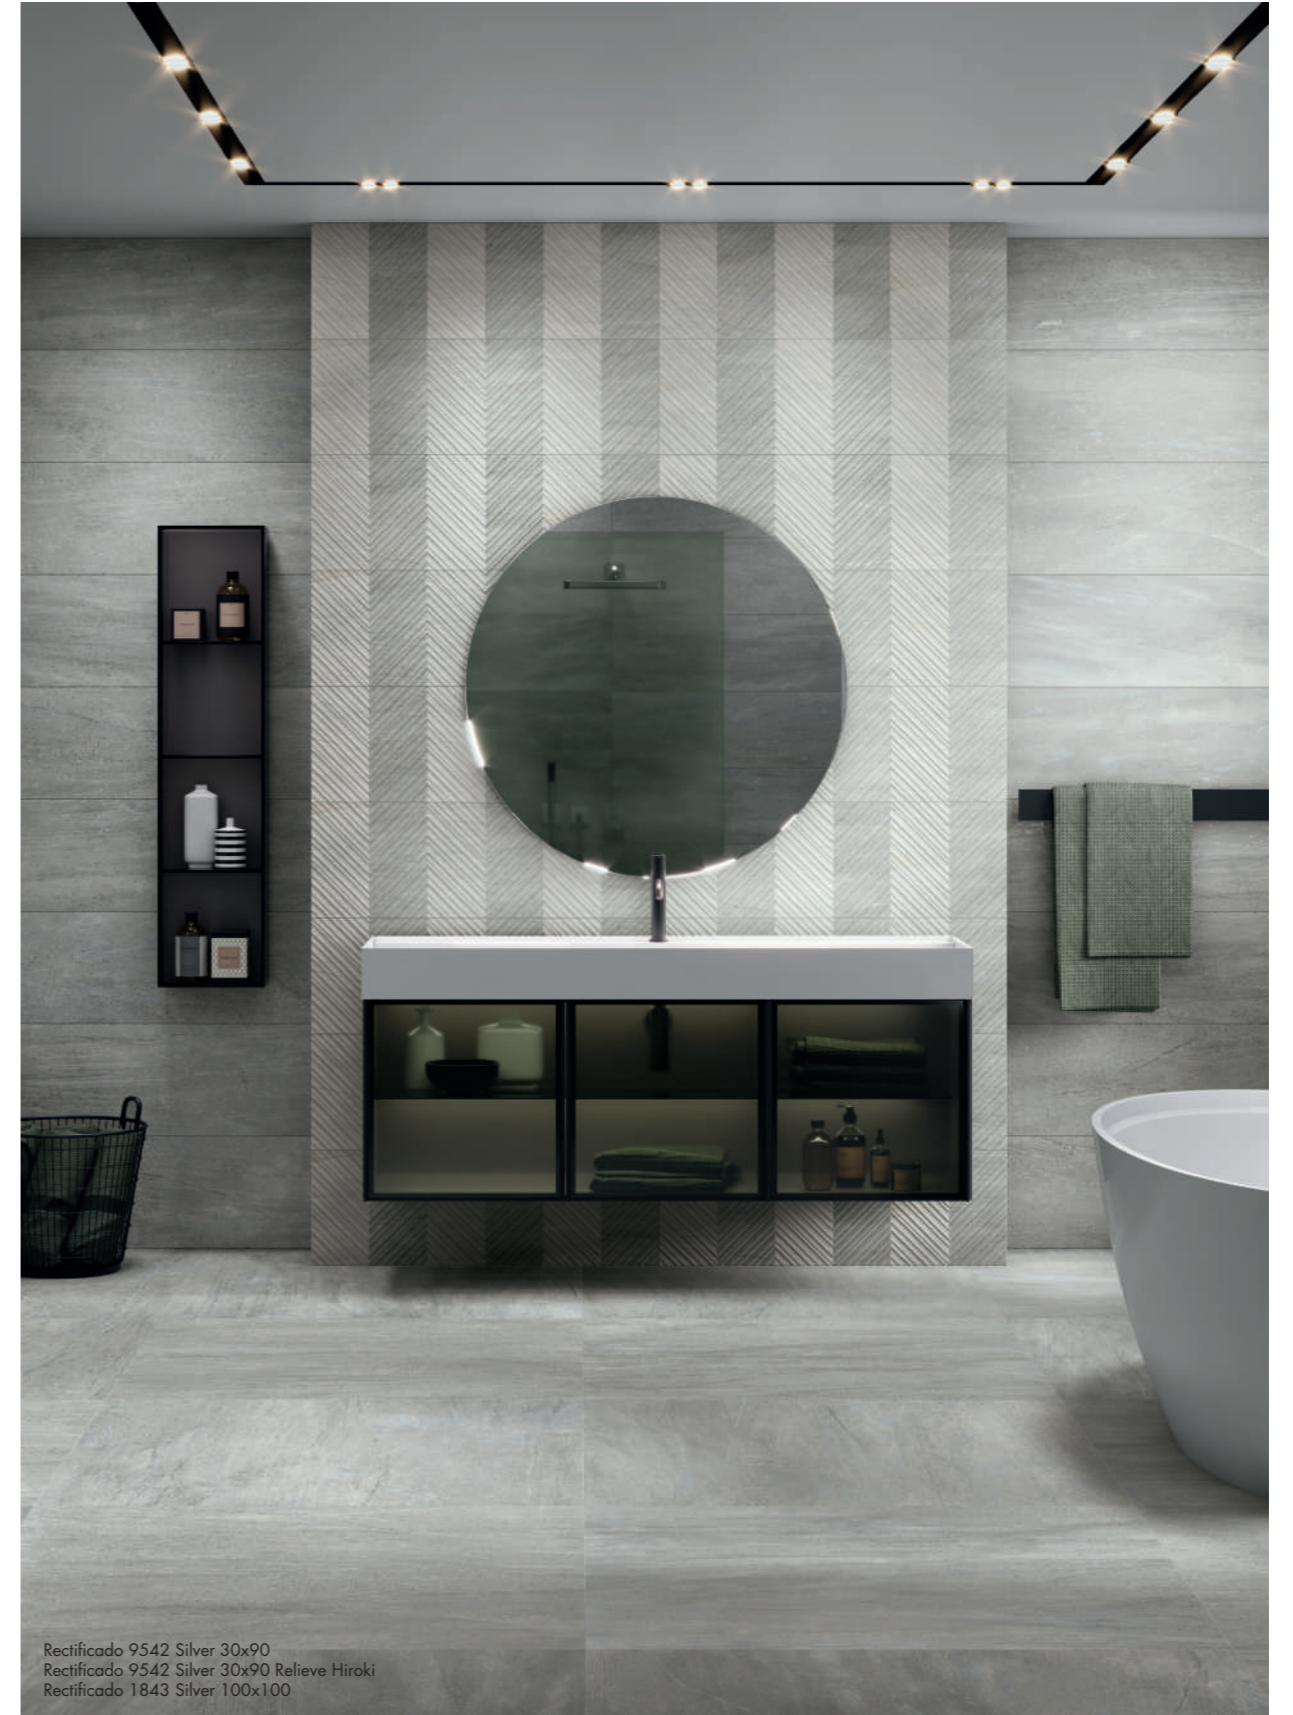

Rectificado 9542 Silver 30x90
Rectificado 9542 Silver 30x90 Relieve Hiroki
Rectificado 1843 Silver 100x100