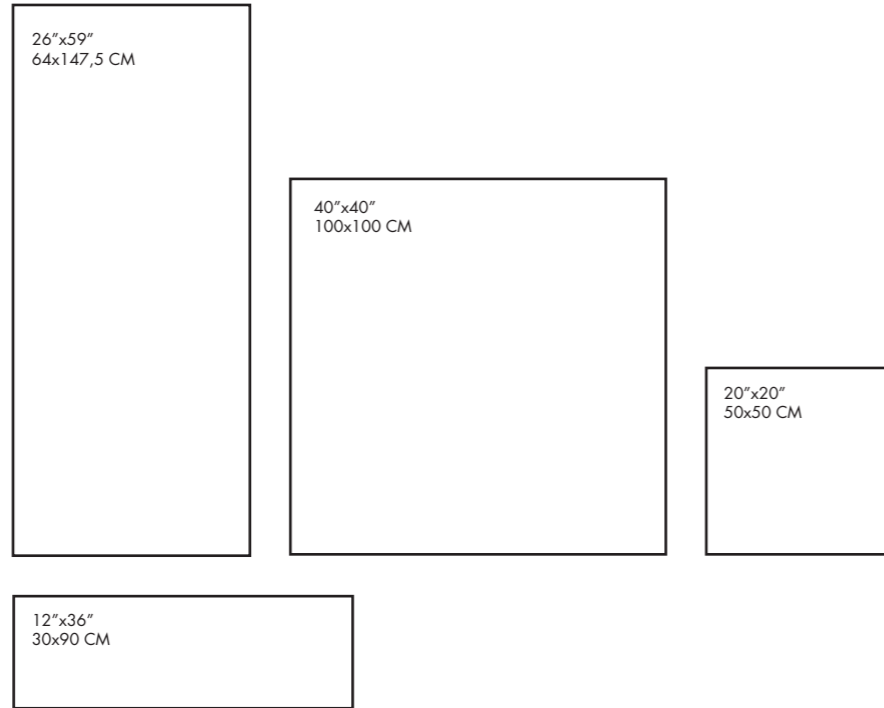

Sakai

PORCELANITE ONE

PORCELÁNICO TÉCNICO DE GRAN FORMATO
LARGE FORMAT TECHNICAL PORCELAIN

AVAILABLE SIZES / FORMATOS DISPONIBLES

WALL & FLOOR TILE PORCELAIN TILE

6636. 64x147,5
1843. 100x100
5071. 50x50

WALL TILE WHITE BODY TILE RED BODY TILE

9542. 30X90 White body