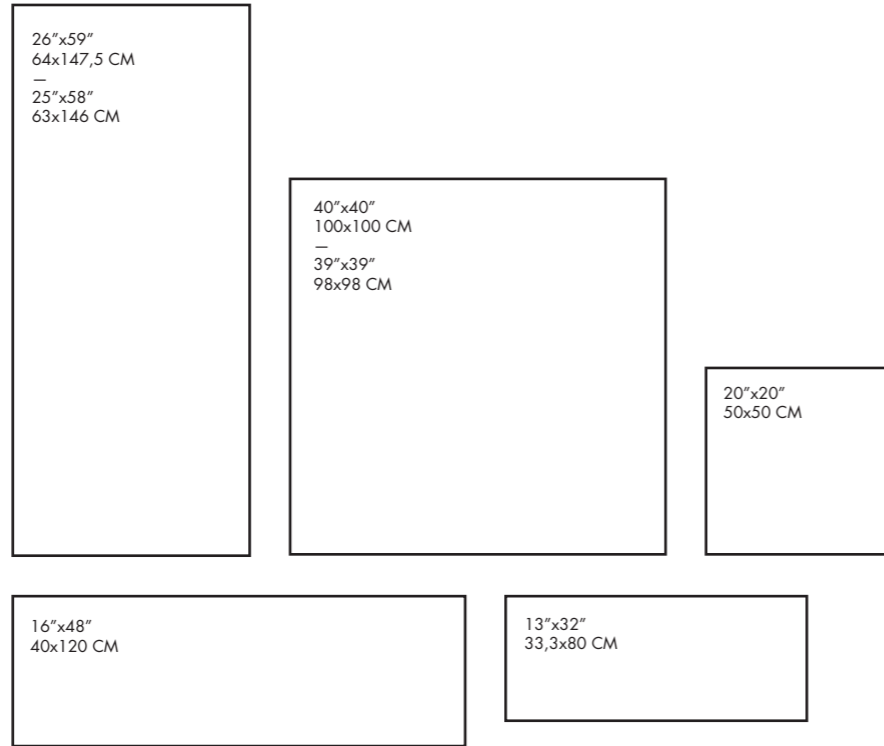

Liverpool

PORCELANITE ONE

PORCELÁNICO TÉCNICO DE GRAN FORMATO
LARGE FORMAT TECHNICAL PORCELAIN

AVAILABLE SIZES FORMATOS DISPONIBLES

WALL & FLOOR TILE PORCELAIN TILE

1838. 100x100
6627. 64x147,5
5060. 50x50

—

1839. 98x98 Polished
6628. 63x146 Polished

WALL TILE WHITE BODY TILE RED BODY TILE

1218. 40x120 White body

—

8216. 33,3x80 Red body