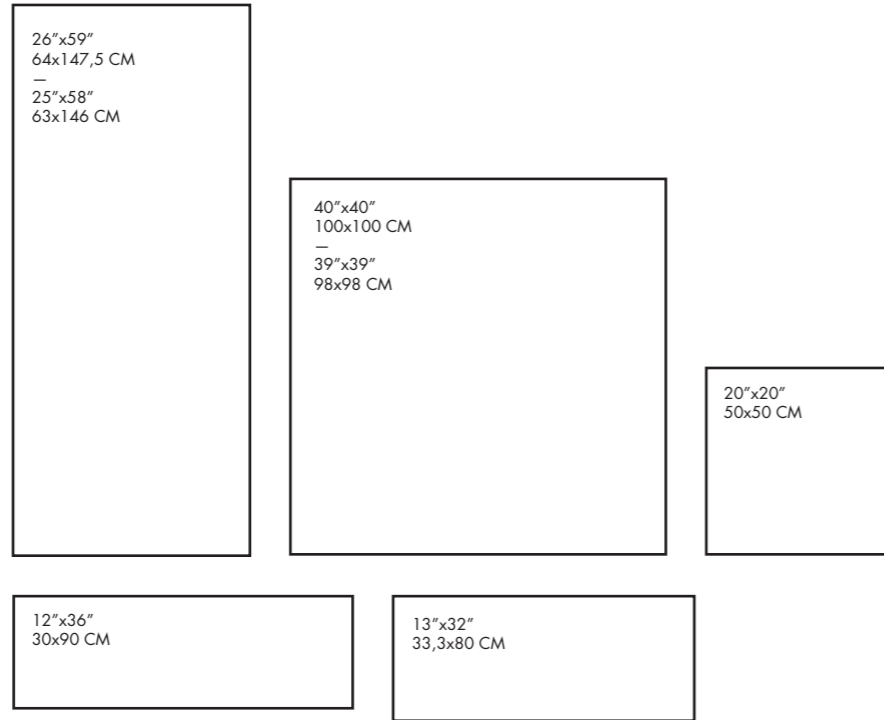

Cleveland

PORCELANITE ONE

PORCELÁNICO TÉCNICO DE GRAN FORMATO
LARGE FORMAT TECHNICAL PORCELAIN

AVAILABLE SIZES FORMATOS DISPONIBLES

WALL & FLOOR TILE PORCELAIN TILE

1833. 100x100
6631. 64x147,5
5058. 50x50

—

1933. 100x100 Anti-slip

—

1834. 98x98 Polished
6632. 63x146 Polished

—

1835. 98x98 Honed
6633. 63x146 Honed

WALL TILE

WHITE BODY TILE RED BODY TILE

9533. 30x90 White body

—

8214. 33,3x80 Red body