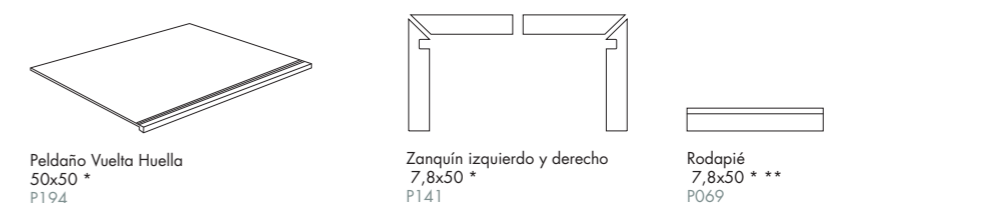

50x50

50x50	Piezas / Caja Tiles / Box	m² / Caja sqm / Box	Kg / Caja Kg / Box	m² / Palet sqm / Pallet	Cajas / Palet Boxes / Pallet	Kg / Palet Kg / Pallet
Peldaño 50x50	2	-	13,25	-	-	-
Rodapié 7,8x50	16	-	11,68	-	-	-
Zanaquin 7,8x50	8	-	13,60	-	-	-