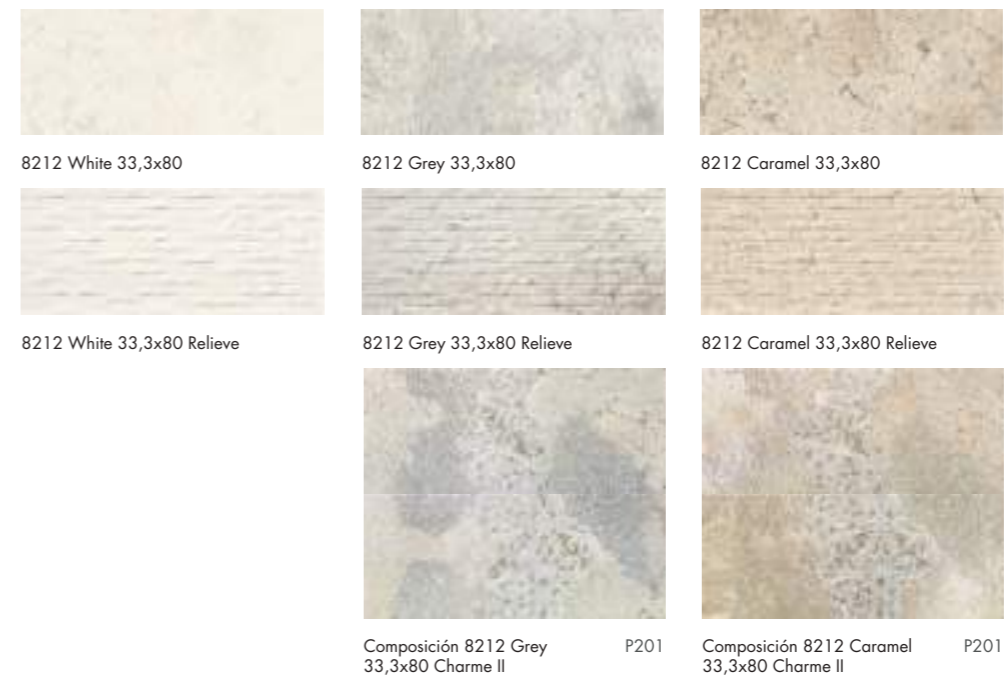

8212 White 33,3x80

8212 Grey 33,3x80

8212 Caramel 33,3x80

8212 White 33,3x80 Relieve

8212 Grey 33,3x80 Relieve

8212 Caramel 33,3x80 Relieve

Composición 8212 Grey 33,3x80 Charme II

P201

Composición 8212 Caramel 33,3x80 Charme II

P201

Baltimore 8212	Piezas / Caja Tiles / Box	m² / Caja sqm / Box	Kg / Caja Kg / Box	m² / Palet sqm / Pallet	Cajas / Palet Boxes / Pallet	Kg / Palet Kg / Pallet
33,3x80	6	1,598	24,12	95,88	60	1.450
33,3x80 Relieve	6	1,598	22,98	95,88	60	1.380
Composición Charme 33,3x80 II	2 Sets	1,065	16,333	-	-	-