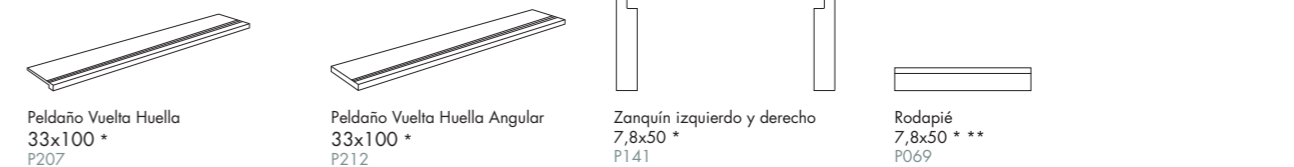

50x100

50x100	Piezas / Caja Tiles / Box	m² / Caja sqm / Box	Kg / Caja Kg / Box	m² / Palet sqm / Pallet	Cajas / Palet Boxes / Pallet	Kg / Palet Kg / Pallet
Peldaño Vuelta Huella 33x100	1	-	9	-	-	-
Peldaño Vuelta Huella Angular 33x100	1	-	10	-	-	-
Rodapié 7,5x100	8	-	15,60	-	-	-