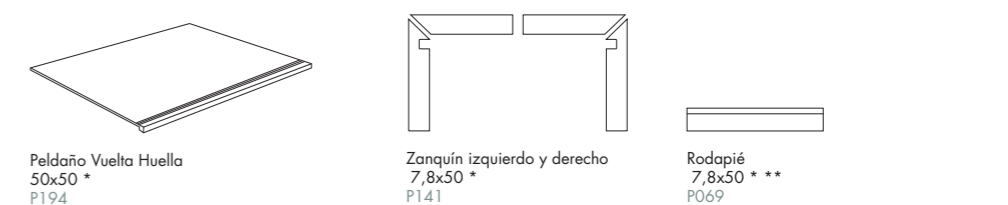

50x50

50x50	Piezas / Caja Tiles / Box	m² / Caja sqm / Box	Kg / Caja Kg / Box	m² / Palet sqm / Pallet	Cajas / Palet Boxes / Pallet	Kg / Palet Kg / Pallet
Peldaño 50x50	2	-	13,25	-	-	-
Rodapié 7,8x50	16	-	11,68	-	-	-
Zanquín 7,8x50	8	-	13,60	-	-	-