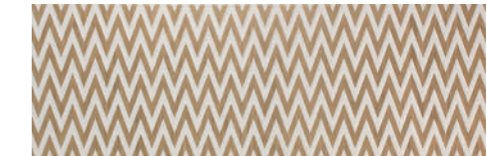

Mayen

AVAILABLE SIZES FORMATOS DISPONIBLES

WALL TILE
WHITE BODY TILE
1209. 40x120

TEXTURE TEXTURA

AVAILABLE COLORS COLORES DISPONIBLES

Blanco

Mayen

1209 WALL TILES - REVESTIMIENTO
WHITE BODY TILE. 16"x48"
PASTA BLANCA. 40x120 CM

Rectificado 1209 Blanco Petreo 40x120 B080PB

Rectificado 1209 Blanco 40x120 Relieve Lineal B089PB

Rectificado 1209 Blanco 40x120 Relieve Duna B089PB

Rectificado 1209 Blanco 40x120 Relieve Timber B089PB

Rectificado 1209 Blanco Petreo 40x120
Rectificado 1209 Blanco 40x120 Relieve Timber
Rectificado 1316 Roble